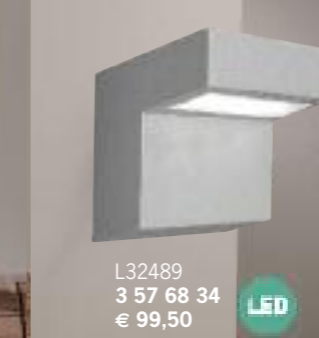

L32461 **2 64 74 78**
1 x 75 W, E 27, IP44
Edelstahl, Glas opal
B 180 H 280 A 85

L32462 **0 88 00 87**
1 x 50 W, GZ10 PAR 16
IP44, Aluguss weiß,
Borosilikatglas klar,
dreh- und schwenkbar
Ø 70 H 160

L32463 **0 88 00 88**
Aluguss schwarz

L32464 **0 88 02 13**
1 x 60 W, E27
galvanisierter Stahl
Glas klar, H 290 A 290

L32465 **2 15 72 81**
1 x 60 W, E27
Aluminium, Glas opal
Ø 260 A 140

L32466 **3 30 70 03**
1 x 12 W, E27
Teakholz, **V4A** Edelstahl
Ø 113 H 205 A 160

L32467 **3 30 70 04**
1 x 12 W, E27
Teakholz, **V4A** Edelstahl
H 605 Ø 100

L32468 **3 35 55 80**
inkl. 1 x 7,5 W LED ww
IP44, H 790 B 127 A 164

L32469 **3 35 55 79**
inkl. 1 x 7,5 W LED ww
IP44, H 241 B 128 A 178

L32470 **0 86 03 45**
inkl. 2 x 3 W PowerLED
Aluguss silber, IP44
H 100 B 320 A 160

L32471 **3 35 55 17**
inkl. 1 x 35 W, GU10
Alu silbergrau, 220°
schwenkbar, Ø 90 H 105

L32472 **0 88 01 78**
1 x 50 W, E27 - QPAR 20
Aluguss silber, IP44
Blasenglas klar
B 220 H 210 A 120

L32473 **3 57 68 33**
inkl. 2 x 7,5 W LED ww
Alu anthrazit, dimmbar, IP44
H 265 B 76 A 125

L32474 **3 42 22 53**
1 x 22 W, T16-Ringform
Stahl rostfrei, Kunststoff
IP44, L 320 B 320 A 69

L32475 **3 42 22 52**
mit Infrarotsensor 140°
L 320 B 320 A 85

L32476 **2 41 86 23**
Steckdosensäule, IP44
Edelstahl, 4 Steckdosen
H 255

L32477 **2 64 73 33**
inkl. 1 x 35 W, GU10
Edelstahl, Ø 60 H 90

L32478 **0 87 05 04**
1 x 75 W, E27, IP44
Edelstahl, Glas opal
B 180 H 280 A 105

L32479 **0 85 77 87**
1 x 75 W, E27, IP44
schwarz, Ø 110 H 90

L32480 **2 63 33 79**
Aluguss silber, IP44

E27, TC-DSE
Edelstahl, Acrylglas opal

L32493
3 54 79 83
€ 219,50

L32494
3 54 79 82
€ 259,50

L32492
2 63 33 70
€ 219,50

L32491
3 54 80 03
€ 529,50

L32490
2 63 33 90
€ 479,50

L32481 **3 35 55 15**
1 x 60 W, E27
Stahl galvanisiert
Glas klar
Ø 220 H 240

L32482 **3 15 35 01**
inkl. 2 x 9 W, GU10
Stahl poliert
Ø 82 H 208 A 106

L32483 **0 88 02 14**
1 x 60 W, E27
galvanisierter Stahl
Glas klar, Ø 270 H 1100

L32484 **3 57 68 35**
inkl. 1 x 7,5 W LED ww
Lebensdauer 20.000 h
Aluminium anthrazit
H 793

L32485 **2 34 80 59**
1 x 60 W, E27, IP65
Aludruckguss graphit
Acrylglas opal
Ø 250 A 120

L32486 **3 54 79 90**
1 x 20 W, E27, TC-DSE
Edelstahl, Acrylglas opal
IP44, Ø 100 H 500

L32487 **0 88 00 00**
1 x 75 W, E27, IP44
Aluguss schwarz,
Glas opal
Ø 110 H 900

L32488 **0 18 18 81**
Aluguss silber, IP44

L32489 **3 57 68 34**
inkl. 1 x 7,5 W LED ww
Lebensdauer 20.000 h
Aluminium anthrazit
H 107 B 124 A 82

L32490 **2 63 33 90**
1 x 20 W, E27, IP44
Edelstahl, Acrylglas opal
Ø 100 H 900

L32491 **3 54 80 03**
1 x 20 W, E27, IP44
Edelstahl, Acrylglas opal,
Erfassung 110°
Ø 100 H 900

L32492 **2 63 33 70**
1 x 20 W, E27, IP44
Edelstahl, Acrylglas opal
Ø 100 H 355 A 145

L32493 **3 54 79 83**
1 x 20 W, E27 +
1 x 50 W, GU10, PAR16,
mit Unterlicht, IP44
Edelstahl, Acrylglas opal
Ø 100 H 355 A 145

L32494 **3 54 79 82**
1 x 20 W, E27, IP44
Edelstahl, Acrylglas opal,
Erfassung 120°
Ø 100 H 355 A 145