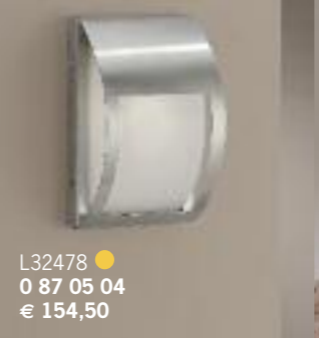

L32461 **2 64 74 78**
1 x 75 W, E 27, IP44
Edelstahl, Glas opal
B 180 H 280 A 85

L32462 **0 88 00 87**
1 x 50 W, GZ10 PAR 16
IP44, Aluguss weiß,
Borosilikatglas klar,
dreh- und schwenkbar
Ø 70 H 160

L32463 **0 88 00 88**
Aluguss schwarz

L32464 **0 88 02 13**
1 x 60 W, E27
galvanisierter Stahl
Glas klar, H 290 A 290

L32465 **2 15 72 81**
1 x 60 W, E27
Aluminium, Glas opal
Ø 260 A 140

L32466 **3 30 70 03**
1 x 12 W, E27
Teakholz, **V4A** Edelstahl
Ø 113 H 205 A 160

L32467 **3 30 70 04**
1 x 12 W, E27
Teakholz, **V4A** Edelstahl
H 605 Ø 100

L32468 **3 35 55 80**
inkl. 1 x 7,5 W LED ww
IP44, H 790 B 127 A 164

L32469 **3 35 55 79**
inkl. 1 x 7,5 W LED ww
IP44, H 241 B 128 A 178

L32470 **0 86 03 45**
inkl. 2 x 3 W PowerLED
Aluguss silber, IP44
H 100 B 320 A 160

L32471 **3 35 55 17**
inkl. 1 x 35 W, GU10
Alu silbergrau, 220°
schwenkbar, Ø 90 H 105

L32472 **0 88 01 78**
1 x 50 W, E27 - QPAR 20
Aluguss silber, IP44
Blasenglas klar
B 220 H 210 A 120

L32473 **3 57 68 33**
inkl. 2 x 7,5 W LED ww
Alu anthrazit, dimmbar, IP44
H 265 B 76 A 125

L32474 **3 42 22 53**
1 x 22 W, T16-Ringform
Stahl rostfrei, Kunststoff
IP44, L 320 B 320 A 69

L32475 **3 42 22 52**
mit Infrarotsensor 140°
L 320 B 320 A 85

L32476 **2 41 86 23**
Steckdosensäule, IP44
Edelstahl, 4 Steckdosen
H 255

L32477 **2 64 73 33**
inkl. 1 x 35 W, GU10
Edelstahl, Ø 60 H 90

L32478 **0 87 05 04**
1 x 75 W, E27, IP44
Edelstahl, Glas opal
B 180 H 280 A 105

L32479 **0 85 77 87**
1 x 75 W, E27, IP44
schwarz, Ø 110 H 90

L32480 **2 63 33 79**
Aluguss silber, IP44

E27, TC-DSE
Edelstahl, Acrylglas opal

L32493
3 54 79 83
€ 219,50

L32494
3 54 79 82
€ 259,50

L32492
2 63 33 70
€ 219,50

L32491
3 54 80 03
€ 529,50

L32490
2 63 33 90
€ 479,50

L32481 **3 35 55 15**
1 x 60 W, E27
Stahl galvanisiert
Glas klar
Ø 220 H 240

L32482 **3 15 35 01**
inkl. 2 x 9 W, GU10
Stahl poliert
Ø 82 H 208 A 106

L32483 **0 88 02 14**
1 x 60 W, E27
galvanisierter Stahl
Glas klar, Ø 270 H 1100

L32484 **3 57 68 35**
inkl. 1 x 7,5 W LED ww
Lebensdauer 20.000 h
Aluminium anthrazit
H 793

L32485 **2 34 80 59**
1 x 60 W, E27, IP65
Aludruckguss graphit
Acrylglas opal
Ø 250 A 120

L32486 **3 54 79 90**
1 x 20 W, E27, TC-DSE
Edelstahl, Acrylglas opal
IP44, Ø 100 H 500

L32487 **0 88 00 00**
1 x 75 W, E27, IP44
Aluguss schwarz,
Glas opal
Ø 110 H 900

L32488 **0 18 18 81**
Aluguss silber, IP44

L32489 **3 57 68 34**
inkl. 1 x 7,5 W LED ww
Lebensdauer 20.000 h
Aluminium anthrazit
H 107 B 124 A 82

L32490 **2 63 33 90**
1 x 20 W, E27, IP44
Edelstahl, Acrylglas opal
Ø 100 H 900

L32491 **3 54 80 03**
1 x 20 W, E27, IP44
Edelstahl, Acrylglas opal,
Erfassung 110°
Ø 100 H 900

L32492 **2 63 33 70**
1 x 20 W, E27, IP44
Edelstahl, Acrylglas opal
Ø 100 H 355 A 145

L32493 **3 54 79 83**
1 x 20 W, E27 +
1 x 50 W, GU10, PAR16,
mit Unterlicht, IP44
Edelstahl, Acrylglas opal
Ø 100 H 355 A 145

L32494 **3 54 79 82**
1 x 20 W, E27, IP44
Edelstahl, Acrylglas opal,
Erfassung 120°
Ø 100 H 355 A 145