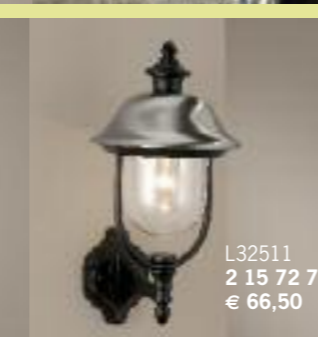

L32512 **2 63 33 29**
1 x 75 W, E27, IP44
Aluguss schwarz,
Kristallglas klar
Ø 250 H 1250

L32513 **0 85 85 88**
1 x 75 W, E27, IP44
Aluguss weiß,
Kristallglas klar
Ø 250 H 350 A 270

L32514 **0 87 04 58**
1 x 75 W, E27, IP44
Aluguss braun-messing,
Acrylglas klar,
Erfassung 120°
Ø 260 H 450 A 320

L32515 **0 88 00 11**
1 x 75 W, E27, IP44
Aluguss weiß, Glas opal
Ø 250 A 110

L32516 **0 87 04 57**
1 x 75 W, E27, IP44
Aluguss braun-messing,
Acrylglas klar
Ø 260 H 450 A 320

L32517 **1 00 52 87**
1 x 75 W, E27, IP44
Aluguss schwarz,
Acrylglas opal,
Erfassung 120°
Ø 250 H 370 A 285

L32518 **1 00 53 00**
Aluguss weiß, IP44

L32519 **3 35 55 59**
inkl. 2 x 3 W LED ww
IP44, B 291 H 135 A 46

L32520 **3 30 70 05**
1 x 12 W, E27
Granit weiß/grau,
V4A Edelstahl
Ø 113 H 205 A 160

L32521 **0 87 04 67**
1 x 5/7 W, TC-S, IP44
Edelstahl, Glas opal
B 320 H 200 A 100

L32522 **3 30 70 06**
1 x 12 W, E27
Granit weiß/grau,
V4A Edelstahl
H 605 Ø 100

L32523 **3 57 66 45**
1 x 75 W, E27, IP44
Aluguss braun-messing,
Acrylglas klar
Ø 260 H 295 A 140

L32524 **3 57 66 46**
1 x 75 W, E27, IP44
Aluguss braun-messing
Acrylglas klar
Ø 260 H 1250

L32525 **0 85 58 47**
1 x 75 W, E27, IP44
Aluguss braun-messing,
Acrylglas klar
Ø 260 H 375 A 270

L32526 **3 37 52 24**
1 x 60 W, E27, IP65
Aludruckguss weiß,
Acrylglas opal
B 271 H 148 A 142

L32527 **3 37 52 23**
Aludruckguss graphit

20 Jahre
Garantie
gegen
Rostbefall

L32495
2 98 70 72
€ 192,50

L32496 ●
0 86 05 37
€ 155,50

L32497
3 57 68 32
€ 56,50

L32498
3 57 53 42
€ 145,50

L32513 ●
0 85 85 88
€ 116,50

L32514 ●
0 87 04 58
€ 167,50

L32499
3 48 36 26
€ 89,50

L32500 ●
0 88 00 15
€ 133,50

L32501
0 88 02 52
€ 53,50

L32502
3 35 55 76
€ 46,50

L32515 ●
0 88 00 11
€ 105,50

L32516 ●
0 87 04 57
€ 108,50

L32503
3 48 36 27
€ 59,50

20 Jahre
Garantie
gegen
Rostbefall

L32504
2 34 80 67
€ 87,50

L32505
0 88 02 00
€ 83,50

L32517 ●
1 00 52 87
€ 169,50

L32518 ●
1 00 53 00
€ 169,50

L32524 ●
3 57 66 46
€ 228,50

L32526
3 37 52 24
€ 87,50

20 Jahre
Garantie
gegen
Rostbefall

L32527
3 37 52 23
€ 87,50

20 Jahre
Garantie
gegen
Rostbefall

L32507
2 34 80 66
€ 87,50

L32511
2 15 72 75
€ 66,50

L32519
3 35 55 59
€ 74,50

LED

inkl. Hausnummersatz
LED Lebensdauer 20.000 h
Aluminium Glas

L32508 ●
0 85 86 82
€ 114,50

L32510
2 15 72 74
€ 124,50

L32512 ●
2 63 33 29
€ 173,50

L32520
3 30 70 05
€ 299,50

L32522
3 30 70 06
€ 429,50

L32523 ●
3 57 66 45
€ 154,50

L32506 ●
0 18 19 12
€ 229,50

L32521 ●
0 87 04 67
€ 259,50

Haus-Nr. wird
nach Vorgabe
indiv. gelasert