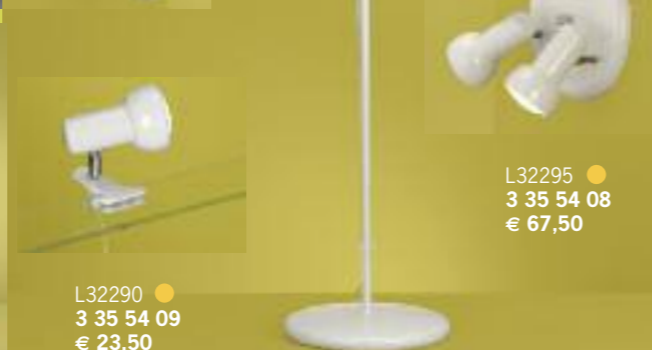

L32286
3 30 72 38
 € 136,50

L32294
3 35 54 04
 € 119,50

L32287
2 97 20 19
 € 59,50

mit Tischfuß
 + Klemme

L32288
3 57 68 28
 € 105,50

L32291
3 35 54 05
 € 24,50

L32295
3 35 54 08
 € 67,50

L32300
3 35 54 11
 € 119,50

L32301
2 97 16 58
 € 49,50

mit Tischfuß
 + Klemme

L32303
3 15 34 81
 € 299,50

L32291
3 35 54 05
 1 x 75 W, E27-R80
 Metall weiß, chrom,
 mit Schalter
 A 240

L32292
3 35 54 07
 3 x 75 W, E27-R80
 Metall weiß, chrom
 L 560