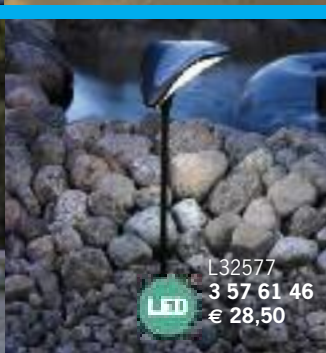

L32577
3 57 61 46
€ 28,50