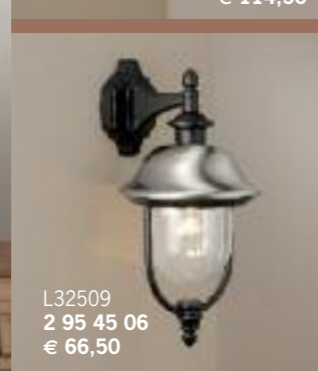

L32512 **2 63 33 29**
1 x 75 W, E27, IP44
Aluguss schwarz,
Kristallglas klar
Ø 250 H 1250

L32513 **0 85 85 88**
1 x 75 W, E27, IP44
Aluguss weiß,
Kristallglas klar
Ø 250 H 350 A 270

L32514 **0 87 04 58**
1 x 75 W, E27, IP44
Aluguss braun-messing,
Acrylglas klar,
Erfassung 120°
Ø 260 H 450 A 320

L32515 **0 88 00 11**
1 x 75 W, E27, IP44
Aluguss weiß, Glas opal
Ø 250 A 110

L32516 **0 87 04 57**
1 x 75 W, E27, IP44
Aluguss braun-messing,
Acrylglas klar
Ø 260 H 450 A 320

L32517 **1 00 52 87**
1 x 75 W, E27, IP44
Aluguss schwarz,
Acrylglas opal,
Erfassung 120°
Ø 250 H 370 A 285

L32518 **1 00 53 00**
Aluguss weiß, IP44

L32519 **3 35 55 59**
inkl. 2 x 3 W LED ww
IP44, B 291 H 135 A 46

L32520 **3 30 70 05**
1 x 12 W, E27
Granit weiß/grau,
V4A Edelstahl
Ø 113 H 205 A 160

L32521 **0 87 04 67**
1 x 5/7 W, TC-S, IP44
Edelstahl, Glas opal
B 320 H 200 A 100

L32522 **3 30 70 06**
1 x 12 W, E27
Granit weiß/grau,
V4A Edelstahl
H 605 Ø 100

L32523 **3 57 66 45**
1 x 75 W, E27, IP44
Aluguss braun-messing,
Acrylglas klar
Ø 260 H 295 A 140

L32524 **3 57 66 46**
1 x 75 W, E27, IP44
Aluguss braun-messing
Acrylglas klar
Ø 260 H 1250

L32525 **0 85 58 47**
1 x 75 W, E27, IP44
Aluguss braun-messing,
Acrylglas klar
Ø 260 H 375 A 270

L32526 **3 37 52 24**
1 x 60 W, E27, IP65
Aludruckguss weiß,
Acrylglas opal
B 271 H 148 A 142

L32527 **3 37 52 23**
Aludruckguss graphit

20 Jahre
Garantie
gegen
Rostbefall

L32495
2 98 70 72
€ 192,50

L32496 ●
0 86 05 37
€ 155,50

L32497
3 57 68 32
€ 56,50

L32498
3 57 53 42
€ 145,50

L32513 ●
0 85 85 88
€ 116,50

L32514 ●
0 87 04 58
€ 167,50

L32499
3 48 36 26
€ 89,50

L32500 ●
0 88 00 15
€ 133,50

L32501
0 88 02 52
€ 53,50

L32502
3 35 55 76
€ 46,50

L32515 ●
0 88 00 11
€ 105,50

L32516 ●
0 87 04 57
€ 108,50

L32503
3 48 36 27
€ 59,50

20 Jahre
Garantie
gegen
Rostbefall

L32504
2 34 80 67
€ 87,50

L32505
0 88 02 00
€ 83,50

L32517 ●
1 00 52 87
€ 169,50

L32518 ●
1 00 53 00
€ 169,50

L32524 ●
3 57 66 46
€ 228,50

L32526
3 37 52 24
€ 87,50

20 Jahre
Garantie
gegen
Rostbefall

L32527
3 37 52 23
€ 87,50

20 Jahre
Garantie
gegen
Rostbefall

L32507
2 34 80 66
€ 87,50

L32511
2 15 72 75
€ 66,50

L32519
3 35 55 59
€ 74,50

LED

inkl. Hausnummersatz
LED Lebensdauer 20.000 h
Aluminium Glas

L32508 ●
0 85 86 82
€ 114,50

L32510
2 15 72 74
€ 124,50

L32512 ●
2 63 33 29
€ 173,50

L32520
3 30 70 05
€ 299,50

L32522
3 30 70 06
€ 429,50

L32523 ●
3 57 66 45
€ 154,50

L32506 ●
0 18 19 12
€ 229,50

L32521 ●
0 87 04 67
€ 259,50

Haus-Nr. wird
nach Vorgabe
indiv. gelasert