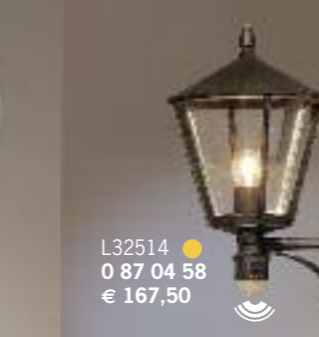

L32495 **2 98 70 72**
2 x 11 W, TC-S, IP65
Aludruckguss weiß,
Acrylglas opal
L 310 B 310 A 70

L32496 **0 86 05 37**
1 x 75 W, E27, IP44
Aluguss silber, Glas opal
Ø 300 A 90

L32497 **3 57 68 32**
2 x 18 W, E27, IP44
Kunststoff grau
Ø 316 A 98

L32498 **3 57 53 42**
1 x 60 W, E27, IP44
Edelstahl,
Glas opal glänzend
L 240 B 240 A 95

L32499 **3 48 36 26**
inkl. 1 x 35 W, GU10
IP44, Edelstahl, Glas klar,
mit Ziffernsatz schwarz
H 410 B 160 A 110

L32500 **0 88 00 15**
1 x 75 W, E27, IP44
Aluguss weiß, Glas opal
Ø 250 A 125

L32501 **0 88 02 52**
1 x 75 W, E27
Aluguss weiß, Acrylglas
klar, H 430 A 260

L32502 **3 35 55 76**
1 x 23 W, E27
Aluminium silbergrau,
Kunststoff
L 297 B 297 A 99

L32503 **3 48 36 27**
inkl. 1 x 35 W, GU10
Aluminium silbergrau,
Glas klar, IP44,
mit Ziffernsatz schwarz
H 410 B 160 A 110

L32504 **2 34 80 67**
1 x 60 W, E27, IP65
Aludruckguss weiß,
Acrylglas opal
B 180 H 320 A 80

L32505 **0 88 02 00**
1 x 75 W, E27
Alu weiß, Acrylglas
Erfassung 120°
H 490 A 290

L32506 **0 18 19 12**
1 x 75 W, E27, IP44
Aluguss weiß, Glas opal
Ø 270 H 1200

L32507 **2 34 80 66**
1 x 60 W, E27, IP65
Aludruckguss graphit
L 240 B 240 A 120

L32508 **0 85 86 82**
1 x 75 W, E27, IP44
Aluguss weiß, Glas opal
Ø 270 H 345 A 340

L32509 **2 95 45 06**
1 x 75 W, E27
Alu schwarz / Edelstahl,
Acrylglas klar
Ø 260 H 540 A 250

L32510 **2 15 72 74**
1 x 75 W, E27
Ø 260 H 1200

L32511 **2 15 72 75**
1 x 75 W, E27
Ø 260 H 490 A 250