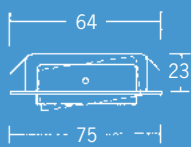

L32400 0 87 40 70
weiß € 29,50

L32401 0 87 40 78
messing poliert € 31,50

L32402 0 87 40 72
chrom € 31,50

L32403 0 87 42 54
chrom matt € 32,50

20 W, G4
Material Eisen

50 W, GU5,3
Material rein Messing

L32372 0 87 40 93
€ 24,50