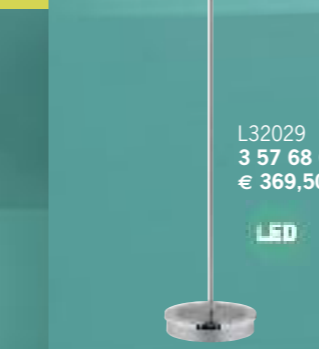

L32029
3 57 68 65
€ 369,50