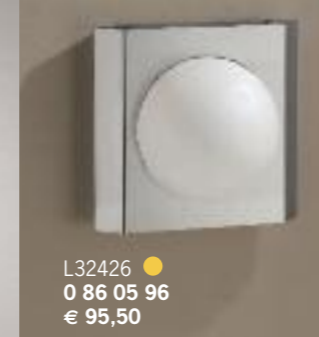

L32427 **0 86 06 14**
Erfassung 120°, IP44
B 250 H 275 A 150