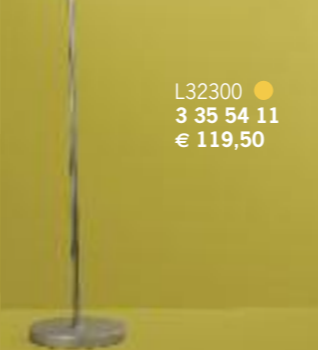

L32286
3 30 72 38
 € 136,50

L32294
3 35 54 04
 € 119,50

L32287
2 97 20 19
 € 59,50

mit Tischfuß
 + Klemme

L32288
3 57 68 28
 € 105,50

L32291
3 35 54 05
 € 24,50

L32295
3 35 54 08
 € 67,50

L32300
3 35 54 11
 € 119,50

L32301
2 97 16 58
 € 49,50

mit Tischfuß
 + Klemme

L32303
3 15 34 81
 € 299,50

L32291
3 35 54 05
 1 x 75 W, E27-R80
 Metall weiß, chrom,
 mit Schalter
 A 240

L32292
3 35 54 07
 3 x 75 W, E27-R80
 Metall weiß, chrom
 L 560