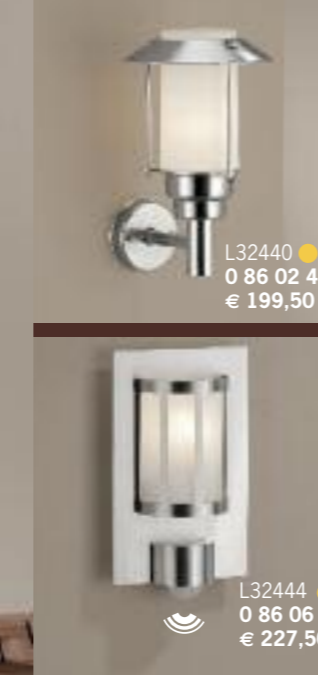

L32440
0 86 02 49
€ 199,50

L32441 **2 08 44 72**
1 x 75 W, E27, IP44
Edelstahl, Glas opal
B 250 H 250 A 110

L32441
2 08 44 72
€ 179,50

L32442 **2 08 44 73**
1 x 75 W, E27, IP44
Erfassung 120°
B 250 H 305 A 110

L32442
2 08 44 73
€ 249,50

L32443
0 18 18 87
€ 247,50

L32444
0 86 06 27
€ 227,50

L32445
3 57 19 36
€ 137,50

L32446
3 35 55 75
€ 46,50

L32447
3 35 55 16
€ 39,50

L32448
0 86 02 51
€ 199,50

L32449
3 09 97 86
€ 219,50