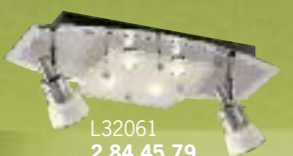

L32060
2 84 45 78
inkl. 3 x 50 W, GU10 +
4 x 25 W, G9
L 620 B 180 A 160

L32061
2 84 45 79
€ 78,50