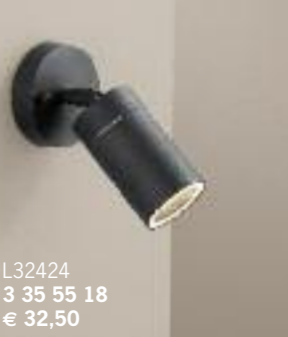

L32424 **3 35 55 18**
inkl. 1 x 35 W, GU10
Aluminium schwarz, 220°
schwenkbar, Ø 90 H 105

L32424
3 35 55 18
€ 32,50

L32425 **3 35 55 19**
inkl. 2 x 35 W, GU10
Stahl galvanisiert
Ø 60 H 170

L32425
3 35 55 19
€ 41,50