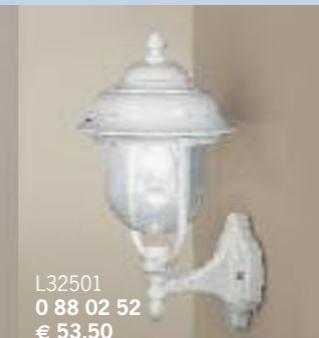

L32512 **2 63 33 29**
1 x 75 W, E27, IP44
Aluguss schwarz,
Kristallglas klar
Ø 250 H 1250

L32513 **0 85 85 88**
1 x 75 W, E27, IP44
Aluguss weiß,
Kristallglas klar
Ø 250 H 350 A 270

L32514 **0 87 04 58**
1 x 75 W, E27, IP44
Aluguss braun-messing,
Acrylglas klar,
Erfassung 120°
Ø 260 H 450 A 320

L32515 **0 88 00 11**
1 x 75 W, E27, IP44
Aluguss weiß, Glas opal
Ø 250 A 110

L32516 **0 87 04 57**
1 x 75 W, E27, IP44
Aluguss braun-messing,
Acrylglas klar
Ø 260 H 450 A 320

L32517 **1 00 52 87**
1 x 75 W, E27, IP44
Aluguss schwarz,
Acrylglas opal,
Erfassung 120°
Ø 250 H 370 A 285

L32518 **1 00 53 00**
Aluguss weiß, IP44

L32519 **3 35 55 59**
inkl. 2 x 3 W LED ww
IP44, B 291 H 135 A 46

L32520 **3 30 70 05**
1 x 12 W, E27
Granit weiß/grau,
V4A Edelstahl
Ø 113 H 205 A 160

L32521 **0 87 04 67**
1 x 5/7 W, TC-S, IP44
Edelstahl, Glas opal
B 320 H 200 A 100

L32522 **3 30 70 06**
1 x 12 W, E27
Granit weiß/grau,
V4A Edelstahl
H 605 Ø 100

L32523 **3 57 66 45**
1 x 75 W, E27, IP44
Aluguss braun-messing,
Acrylglas klar
Ø 260 H 295 A 140

L32524 **3 57 66 46**
1 x 75 W, E27, IP44
Aluguss braun-messing
Acrylglas klar
Ø 260 H 1250

L32525 **0 85 58 47**
1 x 75 W, E27, IP44
Aluguss braun-messing,
Acrylglas klar
Ø 260 H 375 A 270

L32526 **3 37 52 24**
1 x 60 W, E27, IP65
Aludruckguss weiß,
Acrylglas opal
B 271 H 148 A 142

L32527 **3 37 52 23**
Aludruckguss graphit

20 Jahre
Garantie
gegen
Rostbefall

L32495
2 98 70 72
€ 192,50

L32496 ●
0 86 05 37
€ 155,50

L32497
3 57 68 32
€ 56,50

L32498
3 57 53 42
€ 145,50

L32513 ●
0 85 85 88
€ 116,50

L32514 ●
0 87 04 58
€ 167,50

L32499
3 48 36 26
€ 89,50

L32500 ●
0 88 00 15
€ 133,50

L32501
0 88 02 52
€ 53,50

L32502
3 35 55 76
€ 46,50

L32515 ●
0 88 00 11
€ 105,50

L32516 ●
0 87 04 57
€ 108,50

L32503
3 48 36 27
€ 59,50

20 Jahre
Garantie
gegen
Rostbefall

L32504
2 34 80 67
€ 87,50

L32505
0 88 02 00
€ 83,50

L32517 ●
1 00 52 87
€ 169,50

L32518 ●
1 00 53 00
€ 169,50

L32524 ●
3 57 66 46
€ 228,50

L32526
3 37 52 24
€ 87,50

20 Jahre
Garantie
gegen
Rostbefall

L32527
3 37 52 23
€ 87,50

20 Jahre
Garantie
gegen
Rostbefall

L32507
2 34 80 66
€ 87,50

L32511
2 15 72 75
€ 66,50

L32519
3 35 55 59
€ 74,50

LED

inkl. Hausnummersatz
LED Lebensdauer 20.000 h
Aluminium Glas

L32508 ●
0 85 86 82
€ 114,50

L32510
2 15 72 74
€ 124,50

L32512 ●
2 63 33 29
€ 173,50

L32520
3 30 70 05
€ 299,50

L32522
3 30 70 06
€ 429,50

L32523 ●
3 57 66 45
€ 154,50

L32506 ●
0 18 19 12
€ 229,50

L32521 ●
0 87 04 67
€ 259,50

Haus-Nr. wird
nach Vorgabe
indiv. gelasert