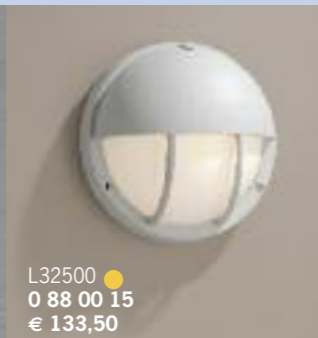

L32512 **2 63 33 29**
1 x 75 W, E27, IP44
Aluguss schwarz,
Kristallglas klar
Ø 250 H 1250

L32513 **0 85 85 88**
1 x 75 W, E27, IP44
Aluguss weiß,
Kristallglas klar
Ø 250 H 350 A 270

L32514 **0 87 04 58**
1 x 75 W, E27, IP44
Aluguss braun-messing,
Acrylglas klar,
Erfassung 120°
Ø 260 H 450 A 320

L32515 **0 88 00 11**
1 x 75 W, E27, IP44
Aluguss weiß, Glas opal
Ø 250 A 110

L32516 **0 87 04 57**
1 x 75 W, E27, IP44
Aluguss braun-messing,
Acrylglas klar
Ø 260 H 450 A 320

L32517 **1 00 52 87**
1 x 75 W, E27, IP44
Aluguss schwarz,
Acrylglas opal,
Erfassung 120°
Ø 250 H 370 A 285

L32518 **1 00 53 00**
Aluguss weiß, IP44

L32519 **3 35 55 59**
inkl. 2 x 3 W LED ww
IP44, B 291 H 135 A 46

L32520 **3 30 70 05**
1 x 12 W, E27
Granit weiß/grau,
V4A Edelstahl
Ø 113 H 205 A 160

L32521 **0 87 04 67**
1 x 5/7 W, TC-S, IP44
Edelstahl, Glas opal
B 320 H 200 A 100

L32522 **3 30 70 06**
1 x 12 W, E27
Granit weiß/grau,
V4A Edelstahl
H 605 Ø 100

L32523 **3 57 66 45**
1 x 75 W, E27, IP44
Aluguss braun-messing,
Acrylglas klar
Ø 260 H 295 A 140

L32524 **3 57 66 46**
1 x 75 W, E27, IP44
Aluguss braun-messing
Acrylglas klar
Ø 260 H 1250

L32525 **0 85 58 47**
1 x 75 W, E27, IP44
Aluguss braun-messing,
Acrylglas klar
Ø 260 H 375 A 270

L32526 **3 37 52 24**
1 x 60 W, E27, IP65
Aludruckguss weiß,
Acrylglas opal
B 271 H 148 A 142

L32527 **3 37 52 23**
Aludruckguss graphit

20 Jahre
Garantie
gegen
Rostbefall

L32495
2 98 70 72
€ 192,50

L32496 ●
0 86 05 37
€ 155,50

L32497
3 57 68 32
€ 56,50

L32498
3 57 53 42
€ 145,50

L32513 ●
0 85 85 88
€ 116,50

L32514 ●
0 87 04 58
€ 167,50

L32499
3 48 36 26
€ 89,50

L32500 ●
0 88 00 15
€ 133,50

L32501
0 88 02 52
€ 53,50

L32502
3 35 55 76
€ 46,50

L32515 ●
0 88 00 11
€ 105,50

L32516 ●
0 87 04 57
€ 108,50

L32503
3 48 36 27
€ 59,50

20 Jahre
Garantie
gegen
Rostbefall

L32504
2 34 80 67
€ 87,50

L32505
0 88 02 00
€ 83,50

L32517 ●
1 00 52 87
€ 169,50

L32518 ●
1 00 53 00
€ 169,50

L32524 ●
3 57 66 46
€ 228,50

L32526
3 37 52 24
€ 87,50

20 Jahre
Garantie
gegen
Rostbefall

L32527
3 37 52 23
€ 87,50

20 Jahre
Garantie
gegen
Rostbefall

L32507
2 34 80 66
€ 87,50

L32511
2 15 72 75
€ 66,50

L32519
3 35 55 59
€ 74,50

LED

inkl. Hausnummersatz
LED Lebensdauer 20.000 h
Aluminium Glas

L32508 ●
0 85 86 82
€ 114,50

L32510
2 15 72 74
€ 124,50

L32512 ●
2 63 33 29
€ 173,50

L32520
3 30 70 05
€ 299,50

L32522
3 30 70 06
€ 429,50

L32523 ●
3 57 66 45
€ 154,50

L32506 ●
0 18 19 12
€ 229,50

L32521 ●
0 87 04 67
€ 259,50

Haus-Nr. wird
nach Vorgabe
indiv. gelasert