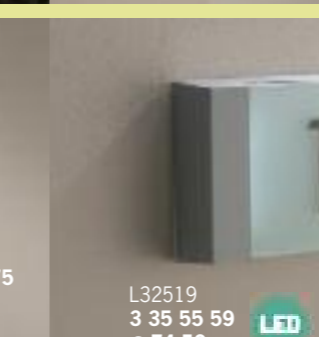

L32512 **2 63 33 29**
1 x 75 W, E27, IP44
Aluguss schwarz,
Kristallglas klar
Ø 250 H 1250

L32513 **0 85 85 88**
1 x 75 W, E27, IP44
Aluguss weiß,
Kristallglas klar
Ø 250 H 350 A 270

L32514 **0 87 04 58**
1 x 75 W, E27, IP44
Aluguss braun-messing,
Acrylglas klar,
Erfassung 120°
Ø 260 H 450 A 320

L32515 **0 88 00 11**
1 x 75 W, E27, IP44
Aluguss weiß, Glas opal
Ø 250 A 110

L32516 **0 87 04 57**
1 x 75 W, E27, IP44
Aluguss braun-messing,
Acrylglas klar
Ø 260 H 450 A 320

L32517 **1 00 52 87**
1 x 75 W, E27, IP44
Aluguss schwarz,
Acrylglas opal,
Erfassung 120°
Ø 250 H 370 A 285

L32518 **1 00 53 00**
Aluguss weiß, IP44

L32519 **3 35 55 59**
inkl. 2 x 3 W LED ww
IP44, B 291 H 135 A 46

L32520 **3 30 70 05**
1 x 12 W, E27
Granit weiß/grau,
V4A Edelstahl
Ø 113 H 205 A 160

L32521 **0 87 04 67**
1 x 5/7 W, TC-S, IP44
Edelstahl, Glas opal
B 320 H 200 A 100

L32522 **3 30 70 06**
1 x 12 W, E27
Granit weiß/grau,
V4A Edelstahl
H 605 Ø 100

L32523 **3 57 66 45**
1 x 75 W, E27, IP44
Aluguss braun-messing,
Acrylglas klar
Ø 260 H 295 A 140

L32524 **3 57 66 46**
1 x 75 W, E27, IP44
Aluguss braun-messing
Acrylglas klar
Ø 260 H 1250

L32525 **0 85 58 47**
1 x 75 W, E27, IP44
Aluguss braun-messing,
Acrylglas klar
Ø 260 H 375 A 270

L32526 **3 37 52 24**
1 x 60 W, E27, IP65
Aludruckguss weiß,
Acrylglas opal
B 271 H 148 A 142

L32527 **3 37 52 23**
Aludruckguss graphit

20 Jahre
Garantie
gegen
Rostbefall

L32495
2 98 70 72
€ 192,50

L32496 ●
0 86 05 37
€ 155,50

L32497
3 57 68 32
€ 56,50

L32498
3 57 53 42
€ 145,50

L32513 ●
0 85 85 88
€ 116,50

L32514 ●
0 87 04 58
€ 167,50

L32499
3 48 36 26
€ 89,50

L32500 ●
0 88 00 15
€ 133,50

L32501
0 88 02 52
€ 53,50

L32502
3 35 55 76
€ 46,50

L32515 ●
0 88 00 11
€ 105,50

L32516 ●
0 87 04 57
€ 108,50

L32503
3 48 36 27
€ 59,50

20 Jahre
Garantie
gegen
Rostbefall

L32504
2 34 80 67
€ 87,50

L32505
0 88 02 00
€ 83,50

L32517 ●
1 00 52 87
€ 169,50

L32518 ●
1 00 53 00
€ 169,50

L32524 ●
3 57 66 46
€ 228,50

L32526
3 37 52 24
€ 87,50

20 Jahre
Garantie
gegen
Rostbefall

L32527
3 37 52 23
€ 87,50

20 Jahre
Garantie
gegen
Rostbefall

L32507
2 34 80 66
€ 87,50

L32511
2 15 72 75
€ 66,50

L32519
3 35 55 59
€ 74,50

LED

inkl. Hausnummersatz
LED Lebensdauer 20.000 h
Aluminium Glas

L32508 ●
0 85 86 82
€ 114,50

L32510
2 15 72 74
€ 124,50

L32512 ●
2 63 33 29
€ 173,50

L32520
3 30 70 05
€ 299,50

L32522
3 30 70 06
€ 429,50

L32523 ●
3 57 66 45
€ 154,50

L32506 ●
0 18 19 12
€ 229,50

L32521 ●
0 87 04 67
€ 259,50

Haus-Nr. wird
nach Vorgabe
indiv. gelasert