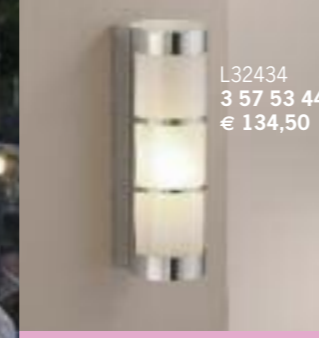

L32430
2 15 72 79
€ 63,50

L32434
3 57 53 44
€ 134,50

L32435 **3 48 36 13**
inkl. 2 x 35 W, GU10
IP44, Aluminium weiß
H 230 B 90 A 145