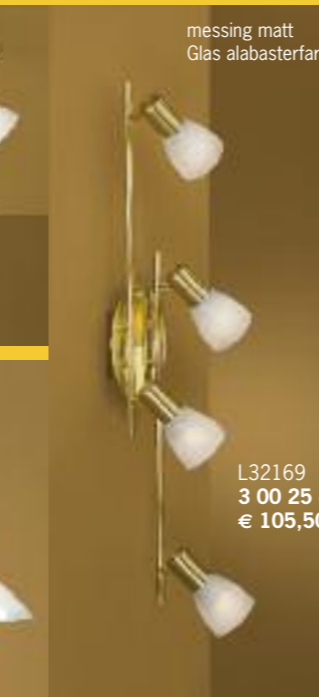

L32155
3 00 25 17
 € 72,50

L32156
2 38 62 26
 € 112,50

L32157
2 95 45 46
 € 154,50

L32158
3 15 35 22
 € 69,50

messing matt
 Glas alabasterfarbig

L32169
3 00 25 41
 € 105,50

L32157
2 95 45 46
 inkl. 6 x 9 W, E14
 messing,
 Glas alabasterfarbig,
 2 Gelenke
 L 1800