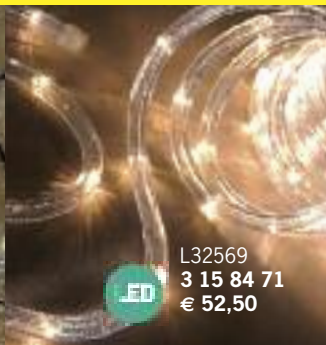

L32569
3 15 84 71
€ 52,50