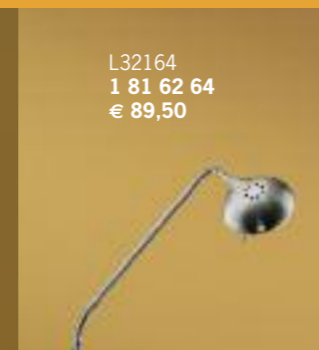

L32164
1 81 62 64
€ 89,50