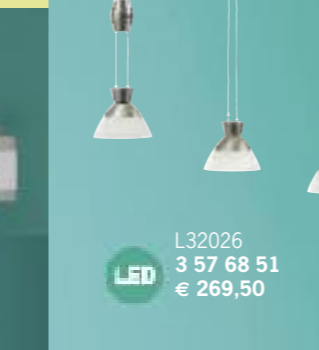

L32026
3 57 68 51
€ 269,50

inkl. Betriebsgerät
L32027
3 57 68 29
€ 105,50