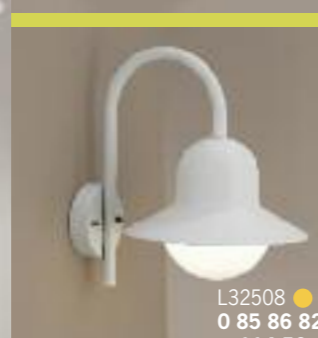

L32512 **2 63 33 29**
1 x 75 W, E27, IP44
Aluguss schwarz,
Kristallglas klar
Ø 250 H 1250

L32513 **0 85 85 88**
1 x 75 W, E27, IP44
Aluguss weiß,
Kristallglas klar
Ø 250 H 350 A 270

L32514 **0 87 04 58**
1 x 75 W, E27, IP44
Aluguss braun-messing,
Acrylglas klar,
Erfassung 120°
Ø 260 H 450 A 320

L32515 **0 88 00 11**
1 x 75 W, E27, IP44
Aluguss weiß, Glas opal
Ø 250 A 110

L32516 **0 87 04 57**
1 x 75 W, E27, IP44
Aluguss braun-messing,
Acrylglas klar
Ø 260 H 450 A 320

L32517 **1 00 52 87**
1 x 75 W, E27, IP44
Aluguss schwarz,
Acrylglas opal,
Erfassung 120°
Ø 250 H 370 A 285

L32518 **1 00 53 00**
Aluguss weiß, IP44

L32519 **3 35 55 59**
inkl. 2 x 3 W LED ww
IP44, B 291 H 135 A 46

L32520 **3 30 70 05**
1 x 12 W, E27
Granit weiß/grau,
V4A Edelstahl
Ø 113 H 205 A 160

L32521 **0 87 04 67**
1 x 5/7 W, TC-S, IP44
Edelstahl, Glas opal
B 320 H 200 A 100

L32522 **3 30 70 06**
1 x 12 W, E27
Granit weiß/grau,
V4A Edelstahl
H 605 Ø 100

L32523 **3 57 66 45**
1 x 75 W, E27, IP44
Aluguss braun-messing,
Acrylglas klar
Ø 260 H 295 A 140

L32524 **3 57 66 46**
1 x 75 W, E27, IP44
Aluguss braun-messing
Acrylglas klar
Ø 260 H 1250

L32525 **0 85 58 47**
1 x 75 W, E27, IP44
Aluguss braun-messing,
Acrylglas klar
Ø 260 H 375 A 270

L32526 **3 37 52 24**
1 x 60 W, E27, IP65
Aludruckguss weiß,
Acrylglas opal
B 271 H 148 A 142

L32527 **3 37 52 23**
Aludruckguss graphit

20 Jahre
Garantie
gegen
Rostbefall

L32495
2 98 70 72
€ 192,50

L32496 ●
0 86 05 37
€ 155,50

L32497
3 57 68 32
€ 56,50

L32498
3 57 53 42
€ 145,50

L32513 ●
0 85 85 88
€ 116,50

L32514 ●
0 87 04 58
€ 167,50

L32499
3 48 36 26
€ 89,50

L32500 ●
0 88 00 15
€ 133,50

L32501
0 88 02 52
€ 53,50

L32502
3 35 55 76
€ 46,50

L32515 ●
0 88 00 11
€ 105,50

L32516 ●
0 87 04 57
€ 108,50

L32503
3 48 36 27
€ 59,50

20 Jahre
Garantie
gegen
Rostbefall

L32504
2 34 80 67
€ 87,50

L32505
0 88 02 00
€ 83,50

L32517 ●
1 00 52 87
€ 169,50

L32518 ●
1 00 53 00
€ 169,50

L32524 ●
3 57 66 46
€ 228,50

L32526
3 37 52 24
€ 87,50

20 Jahre
Garantie
gegen
Rostbefall

L32527
3 37 52 23
€ 87,50

20 Jahre
Garantie
gegen
Rostbefall

L32507
2 34 80 66
€ 87,50

L32511
2 15 72 75
€ 66,50

L32519
3 35 55 59
€ 74,50

LED

inkl. Hausnummersatz
LED Lebensdauer 20.000 h
Aluminium Glas

L32508 ●
0 85 86 82
€ 114,50

L32510
2 15 72 74
€ 124,50

L32512 ●
2 63 33 29
€ 173,50

L32520
3 30 70 05
€ 299,50

L32522
3 30 70 06
€ 429,50

L32523 ●
3 57 66 45
€ 154,50

L32506 ●
0 18 19 12
€ 229,50

L32521 ●
0 87 04 67
€ 259,50

Haus-Nr. wird
nach Vorgabe
indiv. gelasert