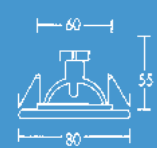

Weiß

Gold

Chrom

Nickel matt

50 W, GU5,3
Material Eisen