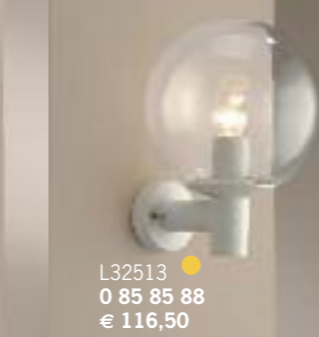

L32495 **2 98 70 72**
2 x 11 W, TC-S, IP65
Aludruckguss weiß,
Acrylglas opal
L 310 B 310 A 70

L32496 **0 86 05 37**
1 x 75 W, E27, IP44
Aluguss silber, Glas opal
Ø 300 A 90

L32497 **3 57 68 32**
2 x 18 W, E27, IP44
Kunststoff grau
Ø 316 A 98

L32498 **3 57 53 42**
1 x 60 W, E27, IP44
Edelstahl,
Glas opal glänzend
L 240 B 240 A 95

L32499 **3 48 36 26**
inkl. 1 x 35 W, GU10
IP44, Edelstahl, Glas klar,
mit Ziffernsatz schwarz
H 410 B 160 A 110

L32500 **0 88 00 15**
1 x 75 W, E27, IP44
Aluguss weiß, Glas opal
Ø 250 A 125

L32501 **0 88 02 52**
1 x 75 W, E27
Aluguss weiß, Acrylglas
klar, H 430 A 260

L32502 **3 35 55 76**
1 x 23 W, E27
Aluminium silbergrau,
Kunststoff
L 297 B 297 A 99

L32503 **3 48 36 27**
inkl. 1 x 35 W, GU10
Aluminium silbergrau,
Glas klar, IP44,
mit Ziffernsatz schwarz
H 410 B 160 A 110

L32504 **2 34 80 67**
1 x 60 W, E27, IP65
Aludruckguss weiß,
Acrylglas opal
B 180 H 320 A 80

L32505 **0 88 02 00**
1 x 75 W, E27
Alu weiß, Acrylglas
Erfassung 120°
H 490 A 290

L32506 **0 18 19 12**
1 x 75 W, E27, IP44
Aluguss weiß, Glas opal
Ø 270 H 1200

L32507 **2 34 80 66**
1 x 60 W, E27, IP65
Aludruckguss graphit
L 240 B 240 A 120

L32508 **0 85 86 82**
1 x 75 W, E27, IP44
Aluguss weiß, Glas opal
Ø 270 H 345 A 340

L32509 **2 95 45 06**
1 x 75 W, E27
Alu schwarz / Edelstahl,
Acrylglas klar
Ø 260 H 540 A 250

L32510 **2 15 72 74**
1 x 75 W, E27
Ø 260 H 1200

L32511 **2 15 72 75**
1 x 75 W, E27
Ø 260 H 490 A 250