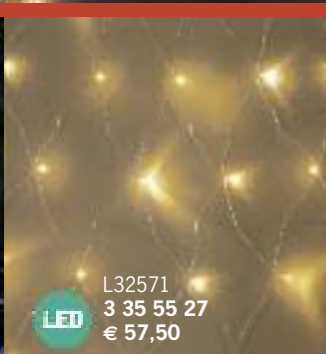

L32571
3 35 55 27
€ 57,50