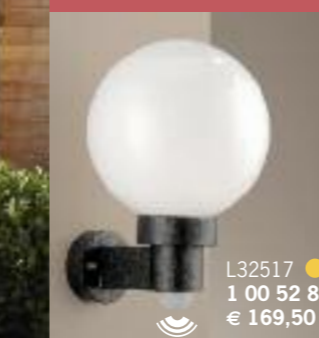

L32512 **2 63 33 29**
1 x 75 W, E27, IP44
Aluguss schwarz,
Kristallglas klar
Ø 250 H 1250

L32513 **0 85 85 88**
1 x 75 W, E27, IP44
Aluguss weiß,
Kristallglas klar
Ø 250 H 350 A 270

L32514 **0 87 04 58**
1 x 75 W, E27, IP44
Aluguss braun-messing,
Acrylglas klar,
Erfassung 120°
Ø 260 H 450 A 320

L32515 **0 88 00 11**
1 x 75 W, E27, IP44
Aluguss weiß, Glas opal
Ø 250 A 110

L32516 **0 87 04 57**
1 x 75 W, E27, IP44
Aluguss braun-messing,
Acrylglas klar
Ø 260 H 450 A 320

L32517 **1 00 52 87**
1 x 75 W, E27, IP44
Aluguss schwarz,
Acrylglas opal,
Erfassung 120°
Ø 250 H 370 A 285

L32518 **1 00 53 00**
Aluguss weiß, IP44

L32519 **3 35 55 59**
inkl. 2 x 3 W LED ww
IP44, B 291 H 135 A 46

L32520 **3 30 70 05**
1 x 12 W, E27
Granit weiß/grau,
V4A Edelstahl
Ø 113 H 205 A 160

L32521 **0 87 04 67**
1 x 5/7 W, TC-S, IP44
Edelstahl, Glas opal
B 320 H 200 A 100

L32522 **3 30 70 06**
1 x 12 W, E27
Granit weiß/grau,
V4A Edelstahl
H 605 Ø 100

L32523 **3 57 66 45**
1 x 75 W, E27, IP44
Aluguss braun-messing,
Acrylglas klar
Ø 260 H 295 A 140

L32524 **3 57 66 46**
1 x 75 W, E27, IP44
Aluguss braun-messing
Acrylglas klar
Ø 260 H 1250

L32525 **0 85 58 47**
1 x 75 W, E27, IP44
Aluguss braun-messing,
Acrylglas klar
Ø 260 H 375 A 270

L32526 **3 37 52 24**
1 x 60 W, E27, IP65
Aludruckguss weiß,
Acrylglas opal
B 271 H 148 A 142

L32527 **3 37 52 23**
Aludruckguss graphit

20 Jahre
Garantie
gegen
Rostbefall

L32495
2 98 70 72
€ 192,50

L32496 ●
0 86 05 37
€ 155,50

L32497
3 57 68 32
€ 56,50

L32498
3 57 53 42
€ 145,50

L32513 ●
0 85 85 88
€ 116,50

L32514 ●
0 87 04 58
€ 167,50

L32499
3 48 36 26
€ 89,50

L32500 ●
0 88 00 15
€ 133,50

L32501
0 88 02 52
€ 53,50

L32502
3 35 55 76
€ 46,50

L32515 ●
0 88 00 11
€ 105,50

L32516 ●
0 87 04 57
€ 108,50

L32503
3 48 36 27
€ 59,50

20 Jahre
Garantie
gegen
Rostbefall

L32504
2 34 80 67
€ 87,50

L32505
0 88 02 00
€ 83,50

L32517 ●
1 00 52 87
€ 169,50

L32518 ●
1 00 53 00
€ 169,50

L32524 ●
3 57 66 46
€ 228,50

L32526
3 37 52 24
€ 87,50

20 Jahre
Garantie
gegen
Rostbefall

L32527
3 37 52 23
€ 87,50

20 Jahre
Garantie
gegen
Rostbefall

L32507
2 34 80 66
€ 87,50

L32511
2 15 72 75
€ 66,50

L32519
3 35 55 59
€ 74,50

LED

inkl. Hausnummersatz
LED Lebensdauer 20.000 h
Aluminium Glas

L32508 ●
0 85 86 82
€ 114,50

L32510
2 15 72 74
€ 124,50

L32512 ●
2 63 33 29
€ 173,50

L32520
3 30 70 05
€ 299,50

L32522
3 30 70 06
€ 429,50

L32523 ●
3 57 66 45
€ 154,50

L32506 ●
0 18 19 12
€ 229,50

L32521 ●
0 87 04 67
€ 259,50

Haus-Nr. wird
nach Vorgabe
indiv. gelasert