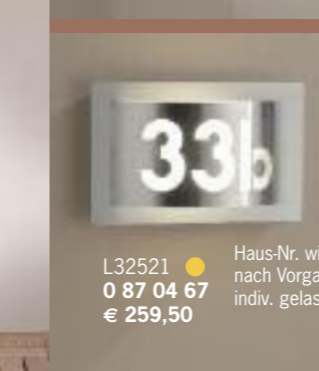

L32512 **2 63 33 29**
1 x 75 W, E27, IP44
Aluguss schwarz,
Kristallglas klar
Ø 250 H 1250

L32513 **0 85 85 88**
1 x 75 W, E27, IP44
Aluguss weiß,
Kristallglas klar
Ø 250 H 350 A 270

L32514 **0 87 04 58**
1 x 75 W, E27, IP44
Aluguss braun-messing,
Acrylglas klar,
Erfassung 120°
Ø 260 H 450 A 320

L32515 **0 88 00 11**
1 x 75 W, E27, IP44
Aluguss weiß, Glas opal
Ø 250 A 110

L32516 **0 87 04 57**
1 x 75 W, E27, IP44
Aluguss braun-messing,
Acrylglas klar
Ø 260 H 450 A 320

L32517 **1 00 52 87**
1 x 75 W, E27, IP44
Aluguss schwarz,
Acrylglas opal,
Erfassung 120°
Ø 250 H 370 A 285

L32518 **1 00 53 00**
Aluguss weiß, IP44

L32519 **3 35 55 59**
inkl. 2 x 3 W LED ww
IP44, B 291 H 135 A 46

L32520 **3 30 70 05**
1 x 12 W, E27
Granit weiß/grau,
V4A Edelstahl
Ø 113 H 205 A 160

L32521 **0 87 04 67**
1 x 5/7 W, TC-S, IP44
Edelstahl, Glas opal
B 320 H 200 A 100

L32522 **3 30 70 06**
1 x 12 W, E27
Granit weiß/grau,
V4A Edelstahl
H 605 Ø 100

L32523 **3 57 66 45**
1 x 75 W, E27, IP44
Aluguss braun-messing,
Acrylglas klar
Ø 260 H 295 A 140

L32524 **3 57 66 46**
1 x 75 W, E27, IP44
Aluguss braun-messing
Acrylglas klar
Ø 260 H 1250

L32525 **0 85 58 47**
1 x 75 W, E27, IP44
Aluguss braun-messing,
Acrylglas klar
Ø 260 H 375 A 270

L32526 **3 37 52 24**
1 x 60 W, E27, IP65
Aludruckguss weiß,
Acrylglas opal
B 271 H 148 A 142

L32527 **3 37 52 23**
Aludruckguss graphit

20 Jahre
Garantie
gegen
Rostbefall

L32495
2 98 70 72
€ 192,50

L32496 ●
0 86 05 37
€ 155,50

L32497
3 57 68 32
€ 56,50

L32498
3 57 53 42
€ 145,50

L32513 ●
0 85 85 88
€ 116,50

L32514 ●
0 87 04 58
€ 167,50

L32499
3 48 36 26
€ 89,50

L32500 ●
0 88 00 15
€ 133,50

L32501
0 88 02 52
€ 53,50

L32502
3 35 55 76
€ 46,50

L32515 ●
0 88 00 11
€ 105,50

L32516 ●
0 87 04 57
€ 108,50

L32503
3 48 36 27
€ 59,50

20 Jahre
Garantie
gegen
Rostbefall

L32504
2 34 80 67
€ 87,50

L32505
0 88 02 00
€ 83,50

L32517 ●
1 00 52 87
€ 169,50

L32518 ●
1 00 53 00
€ 169,50

L32524 ●
3 57 66 46
€ 228,50

L32526
3 37 52 24
€ 87,50

20 Jahre
Garantie
gegen
Rostbefall

L32527
3 37 52 23
€ 87,50

20 Jahre
Garantie
gegen
Rostbefall

L32507
2 34 80 66
€ 87,50

L32511
2 15 72 75
€ 66,50

L32519
3 35 55 59
€ 74,50

LED

inkl. Hausnummersatz
LED Lebensdauer 20.000 h
Aluminium Glas

L32508 ●
0 85 86 82
€ 114,50

L32510
2 15 72 74
€ 124,50

L32512 ●
2 63 33 29
€ 173,50

L32520
3 30 70 05
€ 299,50

L32522
3 30 70 06
€ 429,50

L32523 ●
3 57 66 45
€ 154,50

L32506 ●
0 18 19 12
€ 229,50

L32521 ●
0 87 04 67
€ 259,50

Haus-Nr. wird
nach Vorgabe
indiv. gelasert