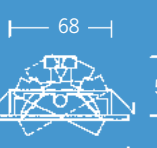

50 W, GU5,3
Material Eisen, Strahler
ohne Sprengring