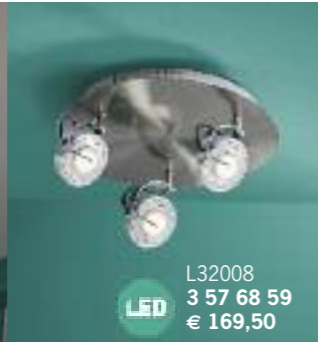

L32008
3 57 68 59
€ 169,50

L32009
3 35 54 12
inkl. 4 x 5 W LED ww
Aluminium matt, chrom
L 610