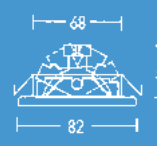

50 W, GU5,3
Material Eisen/Messing