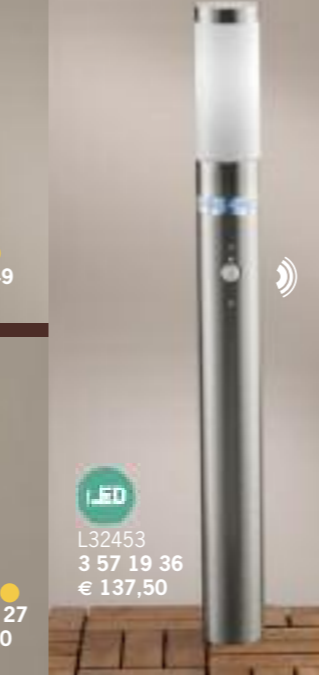

L32440
0 86 02 49
€ 199,50

L32444
0 86 06 27
€ 227,50

L32451
3 57 53 43
€ 104,50

L32445
3 57 19 36
€ 137,50