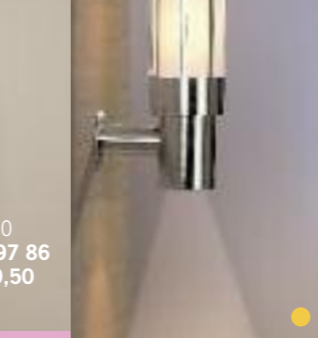

L32448
0 86 02 51
€ 199,50

L32449
3 09 97 86
€ 219,50

L32454
3 35 55 56
€ 69,50

L32438
3 01 36 15
€ 337,50