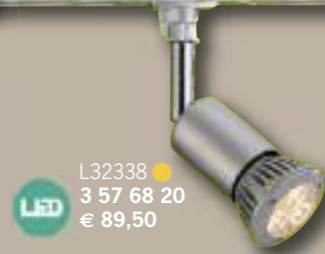

L32335
3 30 71 07
€ 145,50

L32334
3 58 47 43
€ 189,50

L32336
3 30 71 08
€ 145,50

L32337
3 57 68 19
 inkl. 1 x 5 W LED ww
 entspricht 20 W,
 Alu matt, dimmbar
 Ø 63 A 135

L32337 ●
3 57 68 19
 € 119,50

L32338
3 57 68 20
 inkl. 1 x 4,5 W,
 GU10 LED ww
 entspricht 20 W,
 Metall silber
 Ø 50 A 146