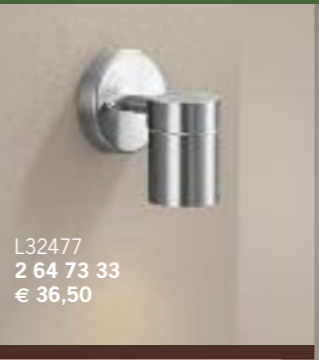

L32461 **2 64 74 78**
1 x 75 W, E 27, IP44
Edelstahl, Glas opal
B 180 H 280 A 85

L32462 **0 88 00 87**
1 x 50 W, GZ10 PAR 16
IP44, Aluguss weiß,
Borosilikatglas klar,
dreh- und schwenkbar
Ø 70 H 160

L32463 **0 88 00 88**
Aluguss schwarz

L32464 **0 88 02 13**
1 x 60 W, E27
galvanisierter Stahl
Glas klar, H 290 A 290

L32465 **2 15 72 81**
1 x 60 W, E27
Aluminium, Glas opal
Ø 260 A 140

L32466 **3 30 70 03**
1 x 12 W, E27
Teakholz, **V4A** Edelstahl
Ø 113 H 205 A 160

L32467 **3 30 70 04**
1 x 12 W, E27
Teakholz, **V4A** Edelstahl
H 605 Ø 100

L32468 **3 35 55 80**
inkl. 1 x 7,5 W LED ww
IP44, H 790 B 127 A 164

L32469 **3 35 55 79**
inkl. 1 x 7,5 W LED ww
IP44, H 241 B 128 A 178

L32470 **0 86 03 45**
inkl. 2 x 3 W PowerLED
Aluguss silber, IP44
H 100 B 320 A 160

L32471 **3 35 55 17**
inkl. 1 x 35 W, GU10
Alu silbergrau, 220°
schwenkbar, Ø 90 H 105

L32472 **0 88 01 78**
1 x 50 W, E27 - QPAR 20
Aluguss silber, IP44
Blasenglas klar
B 220 H 210 A 120

L32473 **3 57 68 33**
inkl. 2 x 7,5 W LED ww
Alu anthrazit, dimmbar, IP44
H 265 B 76 A 125

L32474 **3 42 22 53**
1 x 22 W, T16-Ringform
Stahl rostfrei, Kunststoff
IP44, L 320 B 320 A 69

L32475 **3 42 22 52**
mit Infrarotsensor 140°
L 320 B 320 A 85

L32476 **2 41 86 23**
Steckdosensäule, IP44
Edelstahl, 4 Steckdosen
H 255

L32477 **2 64 73 33**
inkl. 1 x 35 W, GU10
Edelstahl, Ø 60 H 90

L32478 **0 87 05 04**
1 x 75 W, E27, IP44
Edelstahl, Glas opal
B 180 H 280 A 105

L32479 **0 85 77 87**
1 x 75 W, E27, IP44
schwarz, Ø 110 H 90

L32480 **2 63 33 79**
Aluguss silber, IP44

E27, TC-DSE
Edelstahl, Acrylglas opal

L32493
3 54 79 83
€ 219,50

L32494
3 54 79 82
€ 259,50

L32492
2 63 33 70
€ 219,50

L32491
3 54 80 03
€ 529,50

L32490
2 63 33 90
€ 479,50

L32481 **3 35 55 15**
1 x 60 W, E27
Stahl galvanisiert
Glas klar
Ø 220 H 240

L32482 **3 15 35 01**
inkl. 2 x 9 W, GU10
Stahl poliert
Ø 82 H 208 A 106

L32483 **0 88 02 14**
1 x 60 W, E27
galvanisierter Stahl
Glas klar, Ø 270 H 1100

L32484 **3 57 68 35**
inkl. 1 x 7,5 W LED ww
Lebensdauer 20.000 h
Aluminium anthrazit
H 793

L32485 **2 34 80 59**
1 x 60 W, E27, IP65
Aludruckguss graphit
Acrylglas opal
Ø 250 A 120

L32486 **3 54 79 90**
1 x 20 W, E27, TC-DSE
Edelstahl, Acrylglas opal
IP44, Ø 100 H 500

L32487 **0 88 00 00**
1 x 75 W, E27, IP44
Aluguss schwarz,
Glas opal
Ø 110 H 900

L32488 **0 18 18 81**
Aluguss silber, IP44

L32489 **3 57 68 34**
inkl. 1 x 7,5 W LED ww
Lebensdauer 20.000 h
Aluminium anthrazit
H 107 B 124 A 82

L32490 **2 63 33 90**
1 x 20 W, E27, IP44
Edelstahl, Acrylglas opal
Ø 100 H 900

L32491 **3 54 80 03**
1 x 20 W, E27, IP44
Edelstahl, Acrylglas opal,
Erfassung 110°
Ø 100 H 900

L32492 **2 63 33 70**
1 x 20 W, E27, IP44
Edelstahl, Acrylglas opal
Ø 100 H 355 A 145

L32493 **3 54 79 83**
1 x 20 W, E27 +
1 x 50 W, GU10, PAR16,
mit Unterlicht, IP44
Edelstahl, Acrylglas opal
Ø 100 H 355 A 145

L32494 **3 54 79 82**
1 x 20 W, E27, IP44
Edelstahl, Acrylglas opal,
Erfassung 120°
Ø 100 H 355 A 145