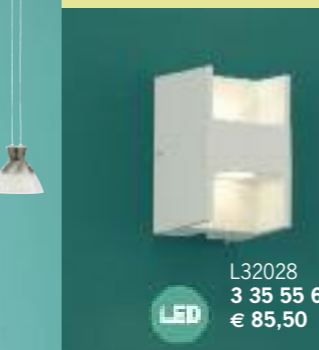

L32030
3 35 55 63
 € 85,50

L32031
2 99 12 16
 € 179,50

L32020
1 43 61 70
 inkl. 5 x 20 W, G4
 stahl, Glas Alabaster,
 höhenverstellbar,
 Touchdimmer
 B 800 H 840 - 1270

L32021
3 57 68 57
 inkl. 4 x 5 W LED ww
 stahl/chrom, Glas opal
 L 760 B 140 H 170