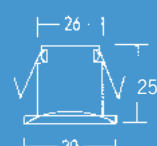

20 W, G4
Material Guss