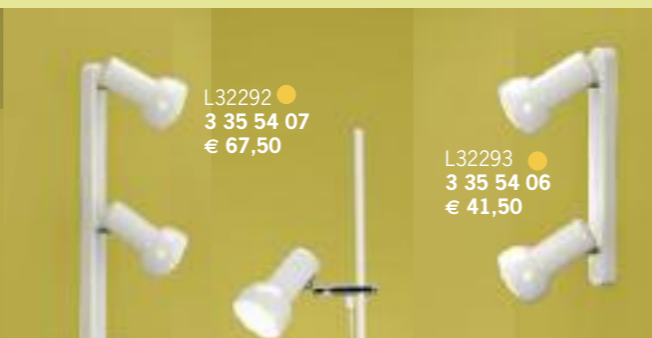

L32293
3 35 54 06
€ 41,50

L32294
3 35 54 04
€ 119,50

L32292
3 35 54 07
€ 67,50