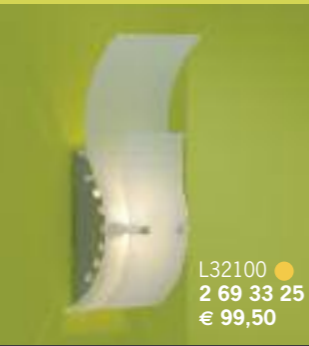

L32102
1 22 92 07
 1 x 100 W, E27 Globe
 nickel matt, Glas satiniert
 mit Kabellift
 Ø 390 H 700 - 1300

L32093
3 00 23 35
 € 109,50

L32098
2 97 19 14
 € 119,50

L32095
3 57 67 67
 € 179,50

L32096
3 35 55 91
 € 41,50

L32097
2 95 44 80
 € 157,50

L32107
1 22 92 17
 € 129,50

L32108
3 00 25 18
 € 79,50

L32109
3 15 35 54
 € 66,50

L32099
0 87 03 48
 € 279,50

L32100
2 69 33 25
 € 99,50

L32101
0 93 07 14
 € 83,50

L32102
1 22 92 07
 € 123,50