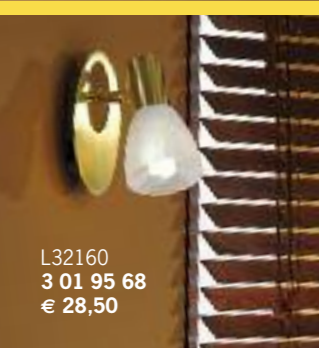

L32160
3 01 95 68
€ 28,50