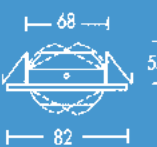

50 W, GX5,3
Material Guss