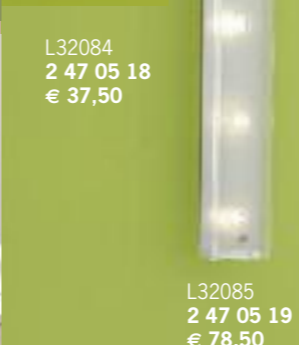

L32076
2 69 30 61
€ 152,50

L32077
3 09 63 64
€ 67,50

L32079
3 23 17 76
€ 59,50

L32082
3 18 75 25
€ 41,50

L32083
2 95 45 12
€ 22,50

L32084
2 47 05 18
€ 37,50

L32085
2 47 05 19
€ 78,50

L32076
2 69 30 61
inkl. 1 x 300 W, R7s
Stahl, Glas satiniert
inkl. Tastdimmer
L 1970

L32077
3 09 63 64
inkl. 1 x 60 W, G9
nickel satiniert
Glas opal
H 300 Ø 50

L32078
3 09 64 65
inkl. 2 x 23 W, E27
chrom/nickel
satiniert, Glas opal
H 1830 Ø 280

L32079
3 23 17 76
inkl. 2 x 7 W, G9
nickel matt
Glas opal matt