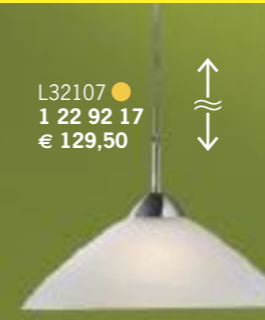

L32107
1 22 92 17
€ 129,50