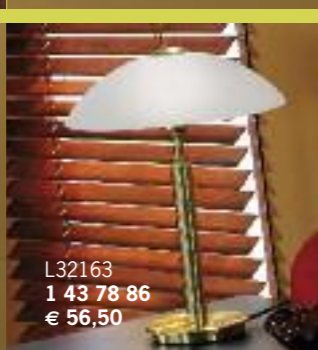

L32165
1 81 67 78
 € 64,50

L32166
1 81 67 77
 € 64,50

L32171
1 81 59 26
 € 43,50

L32161
1 22 92 08
 1 x 100 W, E27, Globe
 messing matt
 Glas Alabaster
 mit Kabellift
 Ø 450 H 700 - 1300

L32162
2 16 49 14
 € 29,50