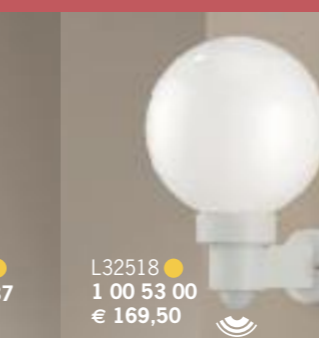

L32512 **2 63 33 29**
1 x 75 W, E27, IP44
Aluguss schwarz,
Kristallglas klar
Ø 250 H 1250

L32513 **0 85 85 88**
1 x 75 W, E27, IP44
Aluguss weiß,
Kristallglas klar
Ø 250 H 350 A 270

L32514 **0 87 04 58**
1 x 75 W, E27, IP44
Aluguss braun-messing,
Acrylglas klar,
Erfassung 120°
Ø 260 H 450 A 320

L32515 **0 88 00 11**
1 x 75 W, E27, IP44
Aluguss weiß, Glas opal
Ø 250 A 110

L32516 **0 87 04 57**
1 x 75 W, E27, IP44
Aluguss braun-messing,
Acrylglas klar
Ø 260 H 450 A 320

L32517 **1 00 52 87**
1 x 75 W, E27, IP44
Aluguss schwarz,
Acrylglas opal,
Erfassung 120°
Ø 250 H 370 A 285

L32518 **1 00 53 00**
Aluguss weiß, IP44

L32519 **3 35 55 59**
inkl. 2 x 3 W LED ww
IP44, B 291 H 135 A 46

L32520 **3 30 70 05**
1 x 12 W, E27
Granit weiß/grau,
V4A Edelstahl
Ø 113 H 205 A 160

L32521 **0 87 04 67**
1 x 5/7 W, TC-S, IP44
Edelstahl, Glas opal
B 320 H 200 A 100

L32522 **3 30 70 06**
1 x 12 W, E27
Granit weiß/grau,
V4A Edelstahl
H 605 Ø 100

L32523 **3 57 66 45**
1 x 75 W, E27, IP44
Aluguss braun-messing,
Acrylglas klar
Ø 260 H 295 A 140

L32524 **3 57 66 46**
1 x 75 W, E27, IP44
Aluguss braun-messing
Acrylglas klar
Ø 260 H 1250

L32525 **0 85 58 47**
1 x 75 W, E27, IP44
Aluguss braun-messing,
Acrylglas klar
Ø 260 H 375 A 270

L32526 **3 37 52 24**
1 x 60 W, E27, IP65
Aludruckguss weiß,
Acrylglas opal
B 271 H 148 A 142

L32527 **3 37 52 23**
Aludruckguss graphit

20 Jahre
Garantie
gegen
Rostbefall

L32495
2 98 70 72
€ 192,50

L32496 ●
0 86 05 37
€ 155,50

L32497
3 57 68 32
€ 56,50

L32498
3 57 53 42
€ 145,50

L32513 ●
0 85 85 88
€ 116,50

L32514 ●
0 87 04 58
€ 167,50

L32499
3 48 36 26
€ 89,50

L32500 ●
0 88 00 15
€ 133,50

L32501
0 88 02 52
€ 53,50

L32502
3 35 55 76
€ 46,50

L32515 ●
0 88 00 11
€ 105,50

L32516 ●
0 87 04 57
€ 108,50

L32503
3 48 36 27
€ 59,50

20 Jahre
Garantie
gegen
Rostbefall

L32504
2 34 80 67
€ 87,50

L32505
0 88 02 00
€ 83,50

L32517 ●
1 00 52 87
€ 169,50

L32518 ●
1 00 53 00
€ 169,50

L32524 ●
3 57 66 46
€ 228,50

L32526
3 37 52 24
€ 87,50

20 Jahre
Garantie
gegen
Rostbefall

L32527
3 37 52 23
€ 87,50

20 Jahre
Garantie
gegen
Rostbefall

L32507
2 34 80 66
€ 87,50

L32511
2 15 72 75
€ 66,50

L32519
3 35 55 59
€ 74,50

LED

inkl. Hausnummersatz
LED Lebensdauer 20.000 h
Aluminium Glas

L32508 ●
0 85 86 82
€ 114,50

L32510
2 15 72 74
€ 124,50

L32512 ●
2 63 33 29
€ 173,50

L32520
3 30 70 05
€ 299,50

L32522
3 30 70 06
€ 429,50

L32523 ●
3 57 66 45
€ 154,50

L32506 ●
0 18 19 12
€ 229,50

L32521 ●
0 87 04 67
€ 259,50

Haus-Nr. wird
nach Vorgabe
indiv. gelasert