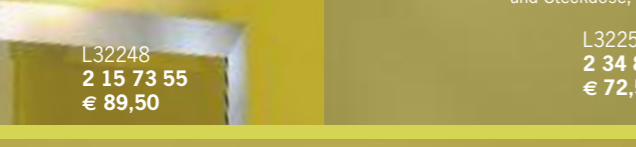

L32240 **2 95 44 70**
inkl. 1 x 40 W, G9
H 120 A 150

L32240 ●
2 95 44 70
€ 49,50

L32241 **1 43 60 69**
inkl. 1 x 40 W, G9, A 100

L32241 ●
1 43 60 69
€ 56,50

L32242 **3 35 55 08**
inkl. Linestra 60 W
nickel matt,
L 500 B 40 A 70