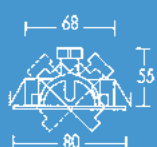

50 W, GX5,3
Material Eisen, Strahler ohne
Sprengring