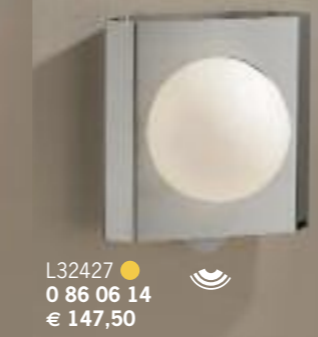

L32428 **3 35 55 57**
2 x 35 W, GU10, IP44
Aluminium, Edelstahl
H 160 B 97 A 82