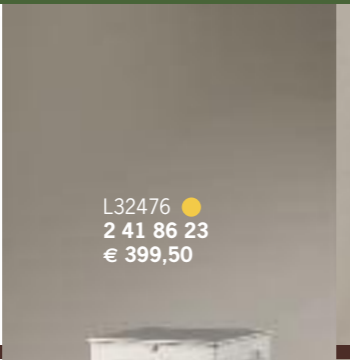

L32461 **2 64 74 78**
1 x 75 W, E 27, IP44
Edelstahl, Glas opal
B 180 H 280 A 85

L32462 **0 88 00 87**
1 x 50 W, GZ10 PAR 16
IP44, Aluguss weiß,
Borosilikatglas klar,
dreh- und schwenkbar
Ø 70 H 160

L32463 **0 88 00 88**
Aluguss schwarz

L32464 **0 88 02 13**
1 x 60 W, E27
galvanisierter Stahl
Glas klar, H 290 A 290

L32465 **2 15 72 81**
1 x 60 W, E27
Aluminium, Glas opal
Ø 260 A 140

L32466 **3 30 70 03**
1 x 12 W, E27
Teakholz, **V4A** Edelstahl
Ø 113 H 205 A 160

L32467 **3 30 70 04**
1 x 12 W, E27
Teakholz, **V4A** Edelstahl
H 605 Ø 100

L32468 **3 35 55 80**
inkl. 1 x 7,5 W LED ww
IP44, H 790 B 127 A 164

L32469 **3 35 55 79**
inkl. 1 x 7,5 W LED ww
IP44, H 241 B 128 A 178

L32470 **0 86 03 45**
inkl. 2 x 3 W PowerLED
Aluguss silber, IP44
H 100 B 320 A 160

L32471 **3 35 55 17**
inkl. 1 x 35 W, GU10
Alu silbergrau, 220°
schwenkbar, Ø 90 H 105

L32472 **0 88 01 78**
1 x 50 W, E27 - QPAR 20
Aluguss silber, IP44
Blasenglas klar
B 220 H 210 A 120

L32473 **3 57 68 33**
inkl. 2 x 7,5 W LED ww
Alu anthrazit, dimmbar, IP44
H 265 B 76 A 125

L32474 **3 42 22 53**
1 x 22 W, T16-Ringform
Stahl rostfrei, Kunststoff
IP44, L 320 B 320 A 69

L32475 **3 42 22 52**
mit Infrarotsensor 140°
L 320 B 320 A 85

L32476 **2 41 86 23**
Steckdosensäule, IP44
Edelstahl, 4 Steckdosen
H 255

L32477 **2 64 73 33**
inkl. 1 x 35 W, GU10
Edelstahl, Ø 60 H 90

L32478 **0 87 05 04**
1 x 75 W, E27, IP44
Edelstahl, Glas opal
B 180 H 280 A 105

L32479 **0 85 77 87**
1 x 75 W, E27, IP44
schwarz, Ø 110 H 90

L32480 **2 63 33 79**
Aluguss silber, IP44

E27, TC-DSE
Edelstahl, Acrylglas opal

L32493
3 54 79 83
€ 219,50

L32494
3 54 79 82
€ 259,50

L32492
2 63 33 70
€ 219,50

L32491
3 54 80 03
€ 529,50

L32490
2 63 33 90
€ 479,50

L32481 **3 35 55 15**
1 x 60 W, E27
Stahl galvanisiert
Glas klar
Ø 220 H 240

L32482 **3 15 35 01**
inkl. 2 x 9 W, GU10
Stahl poliert
Ø 82 H 208 A 106

L32483 **0 88 02 14**
1 x 60 W, E27
galvanisierter Stahl
Glas klar, Ø 270 H 1100

L32484 **3 57 68 35**
inkl. 1 x 7,5 W LED ww
Lebensdauer 20.000 h
Aluminium anthrazit
H 793

L32485 **2 34 80 59**
1 x 60 W, E27, IP65
Aludruckguss graphit
Acrylglas opal
Ø 250 A 120

L32486 **3 54 79 90**
1 x 20 W, E27, TC-DSE
Edelstahl, Acrylglas opal
IP44, Ø 100 H 500

L32487 **0 88 00 00**
1 x 75 W, E27, IP44
Aluguss schwarz,
Glas opal
Ø 110 H 900

L32488 **0 18 18 81**
Aluguss silber, IP44

L32489 **3 57 68 34**
inkl. 1 x 7,5 W LED ww
Lebensdauer 20.000 h
Aluminium anthrazit
H 107 B 124 A 82

L32490 **2 63 33 90**
1 x 20 W, E27, IP44
Edelstahl, Acrylglas opal
Ø 100 H 900

L32491 **3 54 80 03**
1 x 20 W, E27, IP44
Edelstahl, Acrylglas opal,
Erfassung 110°
Ø 100 H 900

L32492 **2 63 33 70**
1 x 20 W, E27, IP44
Edelstahl, Acrylglas opal
Ø 100 H 355 A 145

L32493 **3 54 79 83**
1 x 20 W, E27 +
1 x 50 W, GU10, PAR16,
mit Unterlicht, IP44
Edelstahl, Acrylglas opal
Ø 100 H 355 A 145

L32494 **3 54 79 82**
1 x 20 W, E27, IP44
Edelstahl, Acrylglas opal,
Erfassung 120°
Ø 100 H 355 A 145