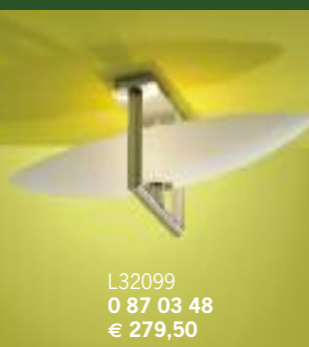

L32102
1 22 92 07
 1 x 100 W, E27 Globe
 nickel matt, Glas satiniert
 mit Kabellift
 Ø 390 H 700 - 1300

L32093
3 00 23 35
 € 109,50

L32098
2 97 19 14
 € 119,50

L32095
3 57 67 67
 € 179,50

L32096
3 35 55 91
 € 41,50

L32097
2 95 44 80
 € 157,50

L32107
1 22 92 17
 € 129,50

L32108
3 00 25 18
 € 79,50

L32109
3 15 35 54
 € 66,50

L32099
0 87 03 48
 € 279,50

L32100
2 69 33 25
 € 99,50

L32101
0 93 07 14
 € 83,50

L32102
1 22 92 07
 € 123,50