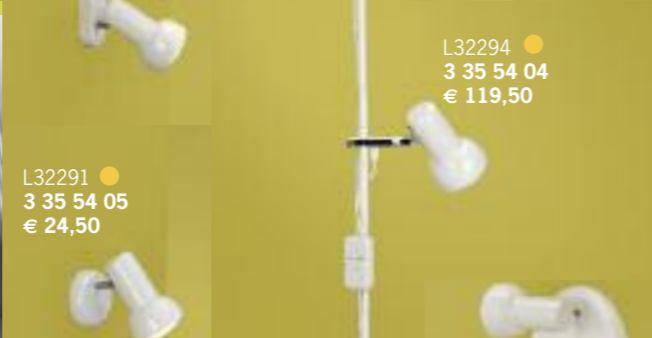

L32298
3 57 67 52
 € 199,50

L32284
3 57 19 38
 € 199,50

optische Linse 45°,
 Netzteil integriert 230 V

L32292
3 35 54 07
 € 67,50

L32293
3 35 54 06
 € 41,50

L32299
2 95 44 68
 € 75,50

L32285
3 30 72 32
 € 135,50

L32286
3 30 72 38
 € 136,50

L32294
3 35 54 04
 € 119,50

L32287
2 97 20 19
 € 59,50

mit Tischfuß
 + Klemme

L32288
3 57 68 28
 € 105,50

L32291
3 35 54 05
 € 24,50

L32295
3 35 54 08
 € 67,50

L32300
3 35 54 11
 € 119,50