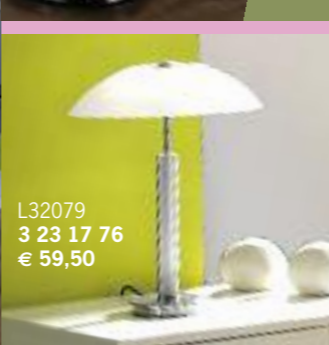

L32079
3 23 17 76
€ 59,50