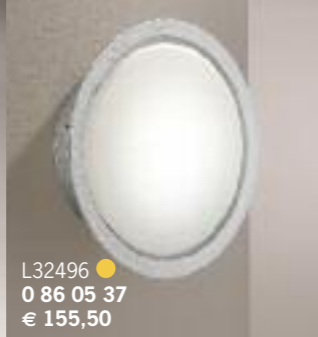

L32495 **2 98 70 72**
2 x 11 W, TC-S, IP65
Aludruckguss weiß,
Acrylglas opal
L 310 B 310 A 70

L32496 **0 86 05 37**
1 x 75 W, E27, IP44
Aluguss silber, Glas opal
Ø 300 A 90

L32497 **3 57 68 32**
2 x 18 W, E27, IP44
Kunststoff grau
Ø 316 A 98

L32498 **3 57 53 42**
1 x 60 W, E27, IP44
Edelstahl,
Glas opal glänzend
L 240 B 240 A 95

L32499 **3 48 36 26**
inkl. 1 x 35 W, GU10
IP44, Edelstahl, Glas klar,
mit Ziffernsatz schwarz
H 410 B 160 A 110

L32500 **0 88 00 15**
1 x 75 W, E27, IP44
Aluguss weiß, Glas opal
Ø 250 A 125

L32501 **0 88 02 52**
1 x 75 W, E27
Aluguss weiß, Acrylglas
klar, H 430 A 260

L32502 **3 35 55 76**
1 x 23 W, E27
Aluminium silbergrau,
Kunststoff
L 297 B 297 A 99

L32503 **3 48 36 27**
inkl. 1 x 35 W, GU10
Aluminium silbergrau,
Glas klar, IP44,
mit Ziffernsatz schwarz
H 410 B 160 A 110

L32504 **2 34 80 67**
1 x 60 W, E27, IP65
Aludruckguss weiß,
Acrylglas opal
B 180 H 320 A 80

L32505 **0 88 02 00**
1 x 75 W, E27
Alu weiß, Acrylglas
Erfassung 120°
H 490 A 290

L32506 **0 18 19 12**
1 x 75 W, E27, IP44
Aluguss weiß, Glas opal
Ø 270 H 1200

L32507 **2 34 80 66**
1 x 60 W, E27, IP65
Aludruckguss graphit
L 240 B 240 A 120

L32508 **0 85 86 82**
1 x 75 W, E27, IP44
Aluguss weiß, Glas opal
Ø 270 H 345 A 340

L32509 **2 95 45 06**
1 x 75 W, E27
Alu schwarz / Edelstahl,
Acrylglas klar
Ø 260 H 540 A 250

L32510 **2 15 72 74**
1 x 75 W, E27
Ø 260 H 1200

L32511 **2 15 72 75**
1 x 75 W, E27
Ø 260 H 490 A 250