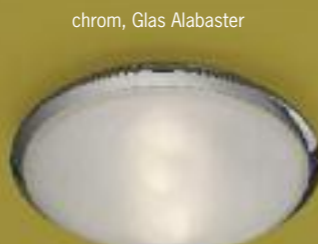

L32199
0 87 06 22
€ 45,50