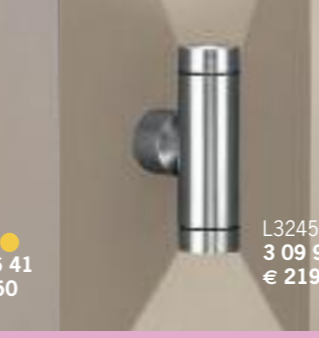

L32448
0 86 02 51
€ 199,50

L32449
3 09 97 86
€ 219,50

L32437
3 15 35 00
€ 64,50

L32438 **3 01 36 15**
1 x 35 W Halogen-Metall-
dampf HIT-CE, G8,5
Edelstahl, Linsenoptik klar,
eng/breit strahlend, mit
EVG, B 140 H 155 A 155