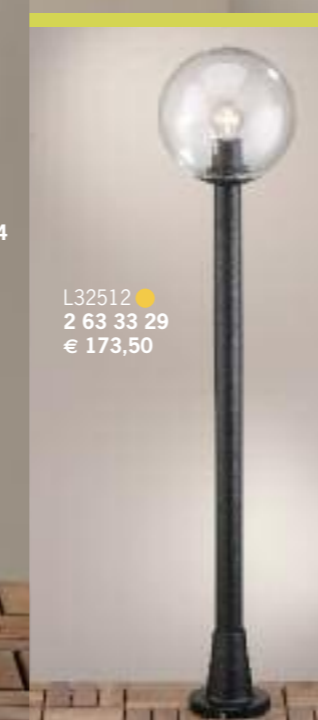

L32512 **2 63 33 29**
1 x 75 W, E27, IP44
Aluguss schwarz,
Kristallglas klar
Ø 250 H 1250

L32513 **0 85 85 88**
1 x 75 W, E27, IP44
Aluguss weiß,
Kristallglas klar
Ø 250 H 350 A 270

L32514 **0 87 04 58**
1 x 75 W, E27, IP44
Aluguss braun-messing,
Acrylglas klar,
Erfassung 120°
Ø 260 H 450 A 320

L32515 **0 88 00 11**
1 x 75 W, E27, IP44
Aluguss weiß, Glas opal
Ø 250 A 110

L32516 **0 87 04 57**
1 x 75 W, E27, IP44
Aluguss braun-messing,
Acrylglas klar
Ø 260 H 450 A 320

L32517 **1 00 52 87**
1 x 75 W, E27, IP44
Aluguss schwarz,
Acrylglas opal,
Erfassung 120°
Ø 250 H 370 A 285

L32518 **1 00 53 00**
Aluguss weiß, IP44

L32519 **3 35 55 59**
inkl. 2 x 3 W LED ww
IP44, B 291 H 135 A 46

L32520 **3 30 70 05**
1 x 12 W, E27
Granit weiß/grau,
V4A Edelstahl
Ø 113 H 205 A 160

L32521 **0 87 04 67**
1 x 5/7 W, TC-S, IP44
Edelstahl, Glas opal
B 320 H 200 A 100

L32522 **3 30 70 06**
1 x 12 W, E27
Granit weiß/grau,
V4A Edelstahl
H 605 Ø 100

L32523 **3 57 66 45**
1 x 75 W, E27, IP44
Aluguss braun-messing,
Acrylglas klar
Ø 260 H 295 A 140

L32524 **3 57 66 46**
1 x 75 W, E27, IP44
Aluguss braun-messing
Acrylglas klar
Ø 260 H 1250

L32525 **0 85 58 47**
1 x 75 W, E27, IP44
Aluguss braun-messing,
Acrylglas klar
Ø 260 H 375 A 270

L32526 **3 37 52 24**
1 x 60 W, E27, IP65
Aludruckguss weiß,
Acrylglas opal
B 271 H 148 A 142

L32527 **3 37 52 23**
Aludruckguss graphit

20 Jahre
Garantie
gegen
Rostbefall

L32495
2 98 70 72
€ 192,50

L32496 ●
0 86 05 37
€ 155,50

L32497
3 57 68 32
€ 56,50

L32498
3 57 53 42
€ 145,50

L32513 ●
0 85 85 88
€ 116,50

L32514 ●
0 87 04 58
€ 167,50

L32499
3 48 36 26
€ 89,50

L32500 ●
0 88 00 15
€ 133,50

L32501
0 88 02 52
€ 53,50

L32502
3 35 55 76
€ 46,50

L32515 ●
0 88 00 11
€ 105,50

L32516 ●
0 87 04 57
€ 108,50

L32503
3 48 36 27
€ 59,50

20 Jahre
Garantie
gegen
Rostbefall

L32504
2 34 80 67
€ 87,50

L32505
0 88 02 00
€ 83,50

L32517 ●
1 00 52 87
€ 169,50

L32518 ●
1 00 53 00
€ 169,50

L32524 ●
3 57 66 46
€ 228,50

L32526
3 37 52 24
€ 87,50

20 Jahre
Garantie
gegen
Rostbefall

L32527
3 37 52 23
€ 87,50

20 Jahre
Garantie
gegen
Rostbefall

L32507
2 34 80 66
€ 87,50

L32511
2 15 72 75
€ 66,50

L32519
3 35 55 59
€ 74,50

LED

inkl. Hausnummersatz
LED Lebensdauer 20.000 h
Aluminium Glas

L32508 ●
0 85 86 82
€ 114,50

L32510
2 15 72 74
€ 124,50

L32512 ●
2 63 33 29
€ 173,50

L32520
3 30 70 05
€ 299,50

L32522
3 30 70 06
€ 429,50

L32523 ●
3 57 66 45
€ 154,50

L32506 ●
0 18 19 12
€ 229,50

L32521 ●
0 87 04 67
€ 259,50

Haus-Nr. wird
nach Vorgabe
indiv. gelasert