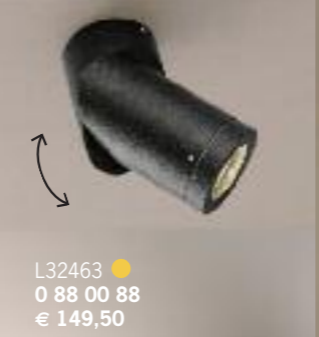

L32461 **2 64 74 78**
1 x 75 W, E 27, IP44
Edelstahl, Glas opal
B 180 H 280 A 85

L32462 **0 88 00 87**
1 x 50 W, GZ10 PAR 16
IP44, Aluguss weiß,
Borosilikatglas klar,
dreh- und schwenkbar
Ø 70 H 160

L32463 **0 88 00 88**
Aluguss schwarz

L32464 **0 88 02 13**
1 x 60 W, E27
galvanisierter Stahl
Glas klar, H 290 A 290

L32465 **2 15 72 81**
1 x 60 W, E27
Aluminium, Glas opal
Ø 260 A 140

L32466 **3 30 70 03**
1 x 12 W, E27
Teakholz, **V4A** Edelstahl
Ø 113 H 205 A 160

L32467 **3 30 70 04**
1 x 12 W, E27
Teakholz, **V4A** Edelstahl
H 605 Ø 100

L32468 **3 35 55 80**
inkl. 1 x 7,5 W LED ww
IP44, H 790 B 127 A 164

L32469 **3 35 55 79**
inkl. 1 x 7,5 W LED ww
IP44, H 241 B 128 A 178

L32470 **0 86 03 45**
inkl. 2 x 3 W PowerLED
Aluguss silber, IP44
H 100 B 320 A 160

L32471 **3 35 55 17**
inkl. 1 x 35 W, GU10
Alu silbergrau, 220°
schwenkbar, Ø 90 H 105

L32472 **0 88 01 78**
1 x 50 W, E27 - QPAR 20
Aluguss silber, IP44
Blasenglas klar
B 220 H 210 A 120

L32473 **3 57 68 33**
inkl. 2 x 7,5 W LED ww
Alu anthrazit, dimmbar, IP44
H 265 B 76 A 125

L32474 **3 42 22 53**
1 x 22 W, T16-Ringform
Stahl rostfrei, Kunststoff
IP44, L 320 B 320 A 69

L32475 **3 42 22 52**
mit Infrarotsensor 140°
L 320 B 320 A 85

L32476 **2 41 86 23**
Steckdosensäule, IP44
Edelstahl, 4 Steckdosen
H 255

L32477 **2 64 73 33**
inkl. 1 x 35 W, GU10
Edelstahl, Ø 60 H 90

L32478 **0 87 05 04**
1 x 75 W, E27, IP44
Edelstahl, Glas opal
B 180 H 280 A 105

L32479 **0 85 77 87**
1 x 75 W, E27, IP44
schwarz, Ø 110 H 90

L32480 **2 63 33 79**
Aluguss silber, IP44

E27, TC-DSE
Edelstahl, Acrylglas opal

L32493
3 54 79 83
€ 219,50

L32494
3 54 79 82
€ 259,50

L32492
2 63 33 70
€ 219,50

L32491
3 54 80 03
€ 529,50

L32490
2 63 33 90
€ 479,50

L32481 **3 35 55 15**
1 x 60 W, E27
Stahl galvanisiert
Glas klar
Ø 220 H 240

L32482 **3 15 35 01**
inkl. 2 x 9 W, GU10
Stahl poliert
Ø 82 H 208 A 106

L32483 **0 88 02 14**
1 x 60 W, E27
galvanisierter Stahl
Glas klar, Ø 270 H 1100

L32484 **3 57 68 35**
inkl. 1 x 7,5 W LED ww
Lebensdauer 20.000 h
Aluminium anthrazit
H 793

L32485 **2 34 80 59**
1 x 60 W, E27, IP65
Aludruckguss graphit
Acrylglas opal
Ø 250 A 120

L32486 **3 54 79 90**
1 x 20 W, E27, TC-DSE
Edelstahl, Acrylglas opal
IP44, Ø 100 H 500

L32487 **0 88 00 00**
1 x 75 W, E27, IP44
Aluguss schwarz,
Glas opal
Ø 110 H 900

L32488 **0 18 18 81**
Aluguss silber, IP44

L32489 **3 57 68 34**
inkl. 1 x 7,5 W LED ww
Lebensdauer 20.000 h
Aluminium anthrazit
H 107 B 124 A 82

L32490 **2 63 33 90**
1 x 20 W, E27, IP44
Edelstahl, Acrylglas opal
Ø 100 H 900

L32491 **3 54 80 03**
1 x 20 W, E27, IP44
Edelstahl, Acrylglas opal,
Erfassung 110°
Ø 100 H 900

L32492 **2 63 33 70**
1 x 20 W, E27, IP44
Edelstahl, Acrylglas opal
Ø 100 H 355 A 145

L32493 **3 54 79 83**
1 x 20 W, E27 +
1 x 50 W, GU10, PAR16,
mit Unterlicht, IP44
Edelstahl, Acrylglas opal
Ø 100 H 355 A 145

L32494 **3 54 79 82**
1 x 20 W, E27, IP44
Edelstahl, Acrylglas opal,
Erfassung 120°
Ø 100 H 355 A 145