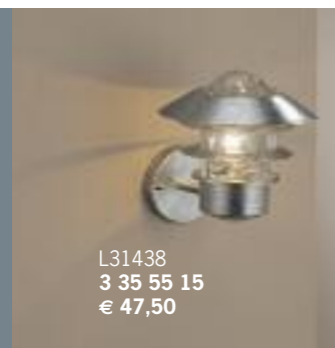

L31438 3 35 55 15
1 x E27, 60 W
Stahl galvanisiert
Glas klar
Ø 220 H 240

L31439 2 15 72 81
1 x 60 W, E27
Aluminium, Glas opal
Ø 260 A 140

L31440 0 86 02 33
1 x 75 W, E 27
Edelstahl, Glas opal
Erfassung 120°
Ø 200 H 350 A 225

L31441 0 86 02 37
1 x 75 W, E 27
Ø 200 H 315 A 250

L31442 0 88 02 14
1 x 60 W, E27
galvanisierter Stahl
Glas klar, Ø 270 H 1100

L31443 0 88 02 13
1 x 60 W, E27
H 290 A 290

L31444 3 35 54 65
inkl. 6 x 1 W, LED kw indi-
rekt- + 1 x 1 W LED ww
direktstrahlend
Aluminium silbergrau
Acryl satiniert
Ø165 A 100

L31445 3 15 35 26
inkl. 2 x 20 W, GX5,3
Aludruckguss silber
mit Schutzglas
B 80 H 180 A 120

L31446 3 15 35 25
1 x 75 W, E27
Aludruckguss silber
Acrylglas opal
B 240 H 240 A 122

L31447 0 88 01 78
1 x 50 W, E27 - QPAR 20
Aluguss silber
Blasenglas klar
B 220 H 210 A 120

L31448 3 35 54 64
1 x 48 W, G9
Aluminium silbergrau
Glas satiniert
Lichtstrahl nach oben
B 160 H 145 A 90

L31449 2 63 32 79
1 x 75 W, E27
Aluguss, bicolor
Glas opal
B 200 H 300 A 90

L31450 3 35 55 17
inkl. 1 x 35 W, GU10
Alu silbergrau, 220°
schwenkbar, Ø 90 H 105

L31451 3 35 55 80
inkl. 1 x 7,5 W LED ww
Lebensdauer 20.000 h
Alu silbergrau
H 790 B 127 A 164

L31452 3 35 55 79
H 241 B 128 A 178

L31453 0 18 18 81
1 x 75 W, E27
Aluguss, schwarz
Glas opal
Erfassung 120°
Ø 110 H 900

L31454 0 85 77 87
Aluguss silber
Erfassung 120°