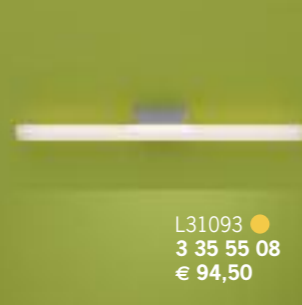

L31090  
**3 09 64 65**  
 inkl. 2 x 23 W, E27  
 chrom/nickel  
 satiniert, Glas opal  
 H 1830 Ø 280

L31091  
**3 09 63 64**  
 inkl. 1 x 60 W, G9  
 nickel satiniert  
 Glas opal  
 H 300

L31092  
**3 15 35 54**  
 1 x 75 W, E27  
 chrom, Glas opal  
 Ø 200 H max. 2000

L31092  
**3 15 35 54**  
 € 66,50

L31093  
**3 35 55 08**  
 inkl. Linestra 60 W  
 nickel matt, L 500

L31093 ●  
**3 35 55 08**  
 € 94,50

L31094  
**3 35 55 91**  
 inkl. 2 x 40 W +  
 3 x 25 W G9  
 nickel matt, Glas opal  
 Glasscheibe satiniert  
 L 520