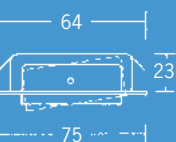

1 x 20 W, G4
Glas satiniert,
inkl. AMP-Stecker
73 x 73 DA Ø 65 ET 14

20 W, G4
Material Eisen