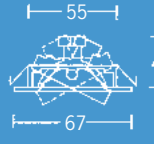

35 W, GU4
Material Eisen/Messing