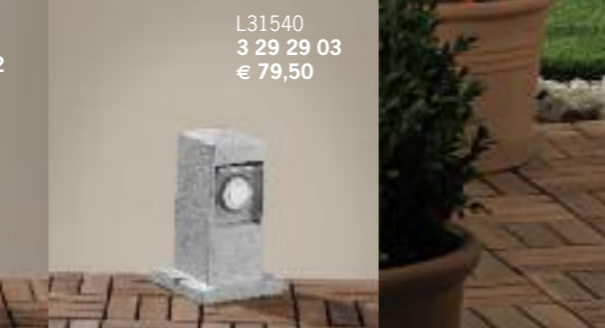

L31525 **3 15 34 85**  
Ø 400 H 710

L31526 **3 35 55 13**  
inkl. 8 x 1 W LED  
Aluminium schwarz  
H 440 (inkl. Spieß) B 230

L31529 **0 84 11 40**  
2 Steckdosen, Kunststoff  
IP 44, Zuleitung 2m

L31530 **0 84 80 71**  
4 Steckdosen, Kunststoff  
IP 44, Zuleitung 1,4m