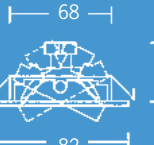

50 W, GU5,3
Material Eisen, Strahler
ohne Sprengring