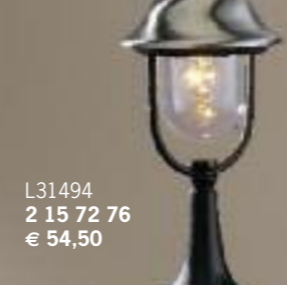

L31489  
**2 95 45 06**  
€ 54,50

L31490 **2 15 72 74**  
1 x 75 W, E27  
Ø 260 H 1200

L31491 **2 15 72 75**  
1 x 75 W, E27  
Ø 260 H 490 A 250

L31493  
**2 38 54 68**  
€ 119,50

L31492 **2 89 90 85**  
1 x 15 W FBT  
Kunststoff weiß, Glas  
Ø 241 A 135

L31490  
**2 15 72 74**  
€ 99,50

L31491  
**2 15 72 75**  
€ 54,50

L31494  
**2 15 72 76**  
€ 54,50

L31495  
**0 85 85 88**  
€ 113,50

L31496  
**2 63 33 00**  
€ 113,50

L31497  
**1 00 53 00**  
€ 165,50