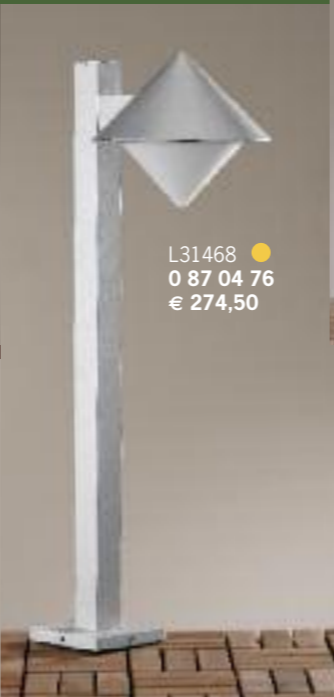

L31466
2 34 80 59
€ 82,50

L31468
0 87 04 76
€ 274,50