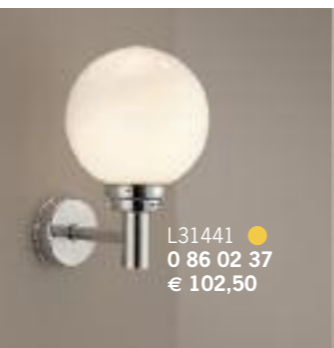

L31438 3 35 55 15
1 x E27, 60 W
Stahl galvanisiert
Glas klar
Ø 220 H 240

L31439 2 15 72 81
1 x 60 W, E27
Aluminium, Glas opal
Ø 260 A 140

L31440 0 86 02 33
1 x 75 W, E 27
Edelstahl, Glas opal
Erfassung 120°
Ø 200 H 350 A 225

L31441 0 86 02 37
1 x 75 W, E 27
Ø 200 H 315 A 250

L31442 0 88 02 14
1 x 60 W, E27
galvanisierter Stahl
Glas klar, Ø 270 H 1100

L31443 0 88 02 13
1 x 60 W, E27
H 290 A 290

L31444 3 35 54 65
inkl. 6 x 1 W, LED kw indi-
rekt- + 1 x 1 W LED ww
direktstrahlend
Aluminium silbergrau
Acryl satiniert
Ø165 A 100

L31445 3 15 35 26
inkl. 2 x 20 W, GX5,3
Aludruckguss silber
mit Schutzglas
B 80 H 180 A 120

L31446 3 15 35 25
1 x 75 W, E27
Aludruckguss silber
Acrylglas opal
B 240 H 240 A 122

L31447 0 88 01 78
1 x 50 W, E27 - QPAR 20
Aluguss silber
Blasenglas klar
B 220 H 210 A 120

L31448 3 35 54 64
1 x 48 W, G9
Aluminium silbergrau
Glas satiniert
Lichtstrahl nach oben
B 160 H 145 A 90

L31449 2 63 32 79
1 x 75 W, E27
Aluguss, bicolor
Glas opal
B 200 H 300 A 90

L31450 3 35 55 17
inkl. 1 x 35 W, GU10
Alu silbergrau, 220°
schwenkbar, Ø 90 H 105

L31451 3 35 55 80
inkl. 1 x 7,5 W LED ww
Lebensdauer 20.000 h
Alu silbergrau
H 790 B 127 A 164

L31452 3 35 55 79
H 241 B 128 A 178

L31453 0 18 18 81
1 x 75 W, E27
Aluguss, schwarz
Glas opal
Erfassung 120°
Ø 110 H 900

L31454 0 85 77 87
Aluguss silber
Erfassung 120°

LED

LED

20 Jahre
Garantie
gegen
Rostbefall

Edelstahl,
anthrazit,
Acrylglas
klar/opal

LED

inkl. 1 x 7,5 W LED ww
Lebensdauer 20.000 h
Alu silbergrau

LED

20 Jahre
Garantie
gegen
Rostbefall

Edelstahl,
anthrazit,
Acrylglas
klar/opal

20 Jahre
Garantie
gegen
Rostbefall