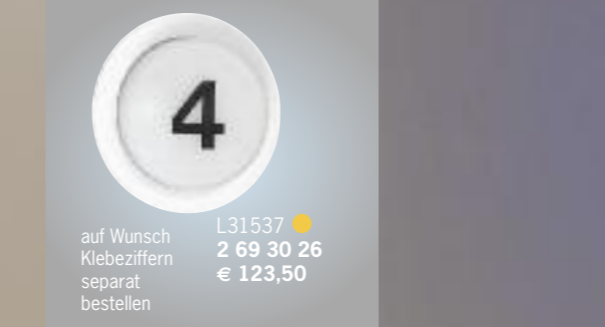

L31525 **3 15 34 85**  
Ø 400 H 710

L31526 **3 35 55 13**  
inkl. 8 x 1 W LED  
Aluminium schwarz  
H 440 (inkl. Spieß) B 230

L31529 **0 84 11 40**  
2 Steckdosen, Kunststoff  
IP 44, Zuleitung 2m

L31530 **0 84 80 71**  
4 Steckdosen, Kunststoff  
IP 44, Zuleitung 1,4m