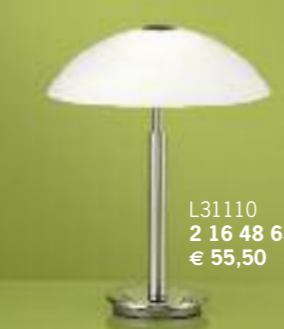

L31110
2 16 48 63
€ 55,50