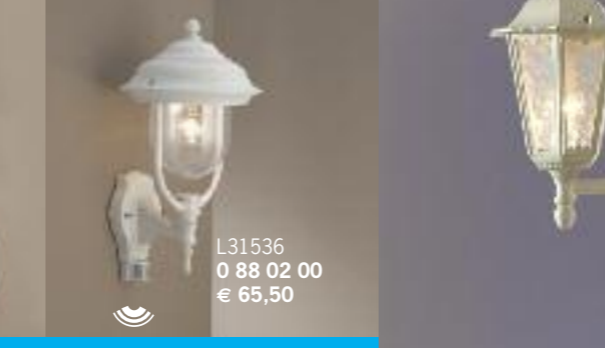

L31510 **2 95 45 03**
15 LED 1,5 W weiß
Ø 110 ET 220

L31511 **2 95 45 04**
16 LED 1,5 W weiß
B 110 ET 220

L31512 **3 35 55 73**
inkl. 1 x 1,8 W LED ww
Lebensdauer 20.000 h
Edelstahl, Glas
inkl. Betriebsgerät
Ø 208 ET 133

L31513 **3 35 55 72**
1 x 18 W, E27
Edelstahl
L 175 B 175 ET 323

L31514 **3 35 55 74**
1 x 18 W, E27
Edelstahl
Ø 175 ET 323

L31515 **0 85 78 59**
1 x 50 W, E27 - QPAR 20
Aluguss schwarz
dreh- und schwenkbar
Ø 100 A 135

L31516 **2 16 58 79**
inkl. 1 x 50 W, GU5,3
Edelstahl, mit Erdspeiß
Anschlusskabel
Ø 60 H 230

L31517 **0 18 18 93**
1 x 150 W, R7s
Aluguss weiß
schwenkbar
B 150 A 160

L31518 **0 85 78 60**
1 x 50 W, E27 - QPAR 20
Aluguss schwarz
Borosilikatglas klar
2,5 m Kabel + Stecker
Ø 100 GH 395

L31519 **0 88 02 52**
1 x 75 W, E27
Aluguss weiß
Acrylglas klar
H 430 A 260

L31520 **0 18 18 92**
1 x 150 W, R7s
Aluguss schwarz
schwenkbar
B 150 A 160

L31521 **3 35 55 78**
2 x 23 W, E27
Aluminium, Glas
H 438 B 166

L31522 **3 35 55 77**
2 x 23 W, E27
Infrarotsensor 140°
H 404 B 166

L31523 **2 69 30 27**
1 x 5/7 W, TC-S
Aluguss schwarz
Glas opal
B 240 H 240 A 70

L31524 **3 15 34 84**
1 x 60 W, E27
Kunststoff, mit Erdspeiß
Anschlusskabel
Ø 300 H 610

L31525 **3 15 34 85**
Ø 400 H 710

L31526 **3 35 55 13**
inkl. 8 x 1 W LED
Aluminium schwarz
H 440 (inkl. Spieß) B 230

L31529 **0 84 11 40**
2 Steckdosen, Kunststoff
IP 44, Zuleitung 2m

L31530 **0 84 80 71**
4 Steckdosen, Kunststoff
IP 44, Zuleitung 1,4m

L31531 **0 87 05 13**
Steckdosensäule
Aluguss schwarz
4 Steckdosen, H 500

L31532 **0 84 84 80**
1 x 80 W, E27 - PAR38
Kunststoff, IP 44
Zuleitung 2m

L31533 **3 29 29 04**
1 x 11 W, E27
2 Steckdosen
Polystone grau, IP 44
H 460

L31534 **3 29 29 02**
4 Steckdosen, H 280

L31535 **0 85 88 64**
1 x 50 W, E27 - QPAR 20
Aluguss weiß
Ø 100 A 135

L31536 **0 88 02 00**
1 x 75 W, E27
Alu weiß, Acrylglas
Erfassung 120°
H 490 A 290

L31537 **2 69 30 26**
1 x 5/7 W, TC-S
Aluguss weiß
Glas opal
Ø 240 A 70

L31538 **2 95 45 07**
1 x 100 W, E27
Alu weiß, Acrylglas klar
Erfassung 120°
B 250 H 445 A 160

L31539 **0 84 80 70**
inkl. 1 x 120 W, R7s
Kunststoff, IP 44
Zuleitung 1,5m

L31540 **3 29 29 03**
1 Timer - 2 Steckdosen
Polystone grau, IP 44
H 280

L31541 **0 85 88 38**
3 x 75 W, E27
Aluguss weiß
Kathedralglas klar
Ø 820 H 2300

L31542 **0 85 87 52**
1 x 75 W, E27
Ø 240 H 445 A 280

L31543 **0 85 87 53**
1 x 75 W, E27
Ø 240 H 445 A 280

L31544 **0 85 88 93**
1 x 75 W, E27
B 280 H 425 A 155

L31545 **0 85 88 98**
1 x 75 W, E27
Ø 240 H 1150

L31542 **0 85 87 52**
€ 76,50

L31543 **0 85 87 53**
€ 76,50

L31544 **0 85 88 93**
€ 108,50

L31545 **0 85 88 98**
€ 158,50

L31541 **0 85 88 38**
€ 399,50

L31523 **2 69 30 27**
€ 123,50

L31537 **2 69 30 26**
€ 123,50

L31531 **0 87 05 13**
€ 239,50

L31539 **0 84 80 70**
€ 26,50

L31534 **3 29 29 02**
€ 69,50

L31540 **3 29 29 03**
€ 79,50

L31520 **0 18 18 92**
€ 156,50

L31522 **3 35 55 77**
€ 73,50

L31524 **3 15 34 84**
€ 42,50

L31521 **3 35 55 78**
€ 81,50

L31525 **3 15 34 85**
€ 67,50

L31538 **2 95 45 07**
€ 63,50

L31529 **0 84 11 40**
€ 18,50

L31530 **0 84 80 71**
€ 28,50

L31526 **3 35 55 13**
€ 157,50

L31532 **0 84 84 80**
€ 15,50

L31533 **3 29 29 04**
€ 125,50