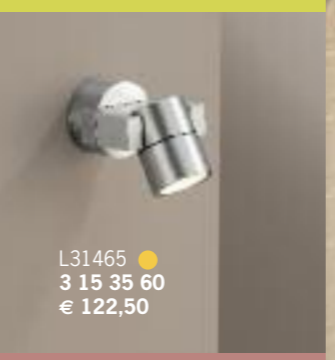

20 Jahre  
Garantie  
gegen  
Rostbefall

L31446  
3 15 35 25  
€ 82,50

L31447  
0 88 01 78  
€ 129,50

L31448  
3 35 54 64  
€ 197,50

Edelstahl,  
anthrazit,  
Acrylglas  
klar/opal

L31464  
2 63 32 77  
€ 207,50