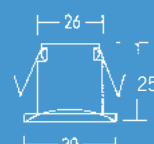

20 W, G4
Material Guss