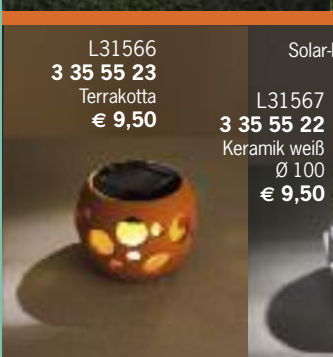

L31566
3 35 55 23
Terrakotta
€ 9,50

L31561 **3 35 55 47**
Farbwechsler, L 4 x 600