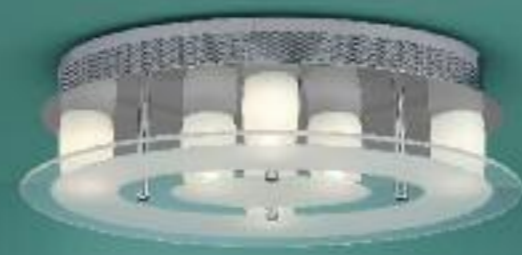

L31052
3 35 54 38
€ 207,50