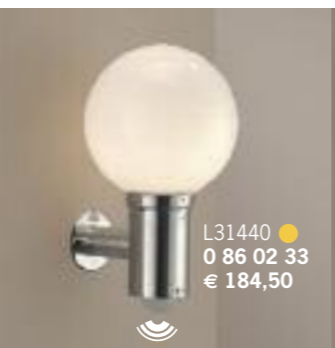

L31438 3 35 55 15
1 x E27, 60 W
Stahl galvanisiert
Glas klar
Ø 220 H 240

L31439 2 15 72 81
1 x 60 W, E27
Aluminium, Glas opal
Ø 260 A 140

L31440 0 86 02 33
1 x 75 W, E 27
Edelstahl, Glas opal
Erfassung 120°
Ø 200 H 350 A 225

L31441 0 86 02 37
1 x 75 W, E 27
Ø 200 H 315 A 250

L31442 0 88 02 14
1 x 60 W, E27
galvanisierter Stahl
Glas klar, Ø 270 H 1100

L31443 0 88 02 13
1 x 60 W, E27
H 290 A 290

L31444 3 35 54 65
inkl. 6 x 1 W, LED kw indi-
rekt- + 1 x 1 W LED ww
direktstrahlend
Aluminium silbergrau
Acryl satiniert
Ø165 A 100

L31445 3 15 35 26
inkl. 2 x 20 W, GX5,3
Aludruckguss silber
mit Schutzglas
B 80 H 180 A 120

L31446 3 15 35 25
1 x 75 W, E27
Aludruckguss silber
Acrylglas opal
B 240 H 240 A 122

L31447 0 88 01 78
1 x 50 W, E27 - QPAR 20
Aluguss silber
Blasenglas klar
B 220 H 210 A 120

L31448 3 35 54 64
1 x 48 W, G9
Aluminium silbergrau
Glas satiniert
Lichtstrahl nach oben
B 160 H 145 A 90

L31449 2 63 32 79
1 x 75 W, E27
Aluguss, bicolor
Glas opal
B 200 H 300 A 90

L31450 3 35 55 17
inkl. 1 x 35 W, GU10
Alu silbergrau, 220°
schwenkbar, Ø 90 H 105

L31451 3 35 55 80
inkl. 1 x 7,5 W LED ww
Lebensdauer 20.000 h
Alu silbergrau
H 790 B 127 A 164

L31452 3 35 55 79
H 241 B 128 A 178

L31453 0 18 18 81
1 x 75 W, E27
Aluguss, schwarz
Glas opal
Erfassung 120°
Ø 110 H 900

L31454 0 85 77 87
Aluguss silber
Erfassung 120°

LED

LED

20 Jahre
Garantie
gegen
Rostbefall

Edelstahl,
anthrazit,
Acrylglas
klar/opal

LED

inkl. 1 x 7,5 W LED ww
Lebensdauer 20.000 h
Alu silbergrau

LED

20 Jahre
Garantie
gegen
Rostbefall

Edelstahl,
anthrazit,
Acrylglas
klar/opal

20 Jahre
Garantie
gegen
Rostbefall