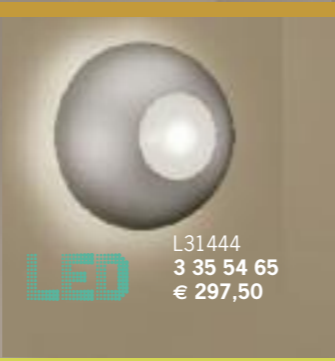

L31440
0 86 02 33
€ 184,50

L31447
0 88 01 78
€ 129,50

LED