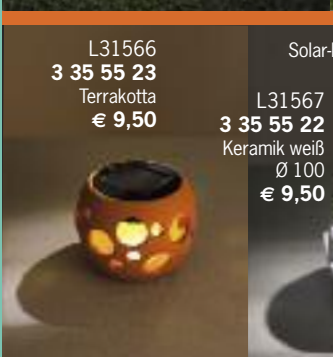

L31564
2 95 45 08
€ 56,50

L31564 **2 95 45 08**
Ø 280 H 280