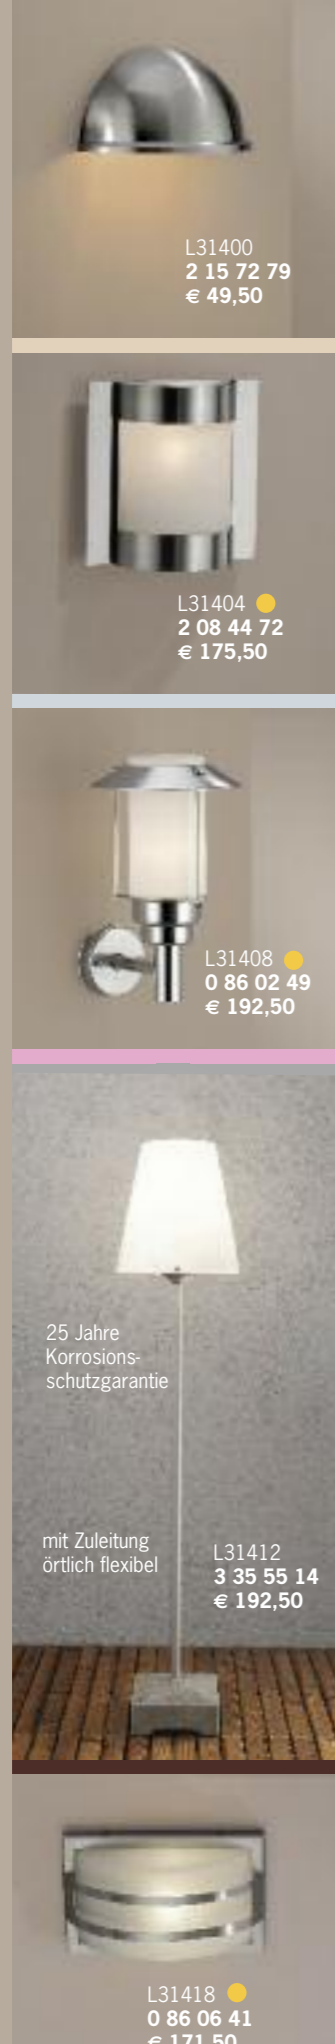

L31400 **2 15 72 79**
1 x 40 W, E27
Edelstahl, Acrylglas
B 280 H 135 A 140

L31401 **3 35 55 19**
inkl. 2 x 35 W, GU10
Stahl galvanisiert
Ø 60 H 170

L31402 **0 86 05 96**
1 x 75 W, E27
Edelstahl, Glas opal
B 250 H 230 A 140

L31403 **0 86 06 14**
Erfassung 120°
B 250 H 275 A 150

L31404 **2 08 44 72**
1 x 75 W, E27
Edelstahl, Glas opal
B 250 H 250 A 110

L31405 **2 08 44 73**
1 x 75 W, E27
Erfassung 120°
B 250 H 305 A 110

L31406 **3 35 55 18**
inkl. 1 x 35 W, GU10
Aluminium schwarz, 220°
schwenkbar, Ø 90 H 105

L31407 **0 86 06 28**
1 x 60 W, R7s
Edelstahl, Glas opal
B 295 H 100 A 100

L31408 **0 86 02 49**
1 x 75 W, E27
Edelstahl, Glas opal
Ø 210 H 345 A 255

L31409 **0 18 18 87**
1 x 75 W, E27
Ø 210 H 900

L31410 **3 01 36 15**
1 x 35 W Halogen-Metall-
dampf HIT-CE, G8,5
Edelstahl, Linsenoptik
klar, eng/breit strahlend,
mit EVG, B 140 H 155 A
155

L31411 **3 15 35 59**
inkl. 2 x 1 W LED
massiv Aluminium
eloxiert, Ø 50 H 230

L31412 **3 35 55 14**
1 x 60 W, E27
Aluminium silbergrau
Schirm Kunststoff weiß
H 1500 Ø 270

L31413 **0 88 00 95**
2 x 9 W, TC-S,
Edelstahl, Glas opal
B 260 H 260 A 60

L31414 **3 15 34 98**
1 x 40 W, E27
Stahl poliert, Acrylglas
opal, Ø 76 H 470 A 117

L31415 **3 15 35 00**
1 x 40 W, E27
Ø 76 H 650

L31416 **3 35 55 57**
2 x 35 W, GU10
Aluminium, Edelstahl
H 160 B 97 A 82

L31417 **3 01 36 01**
1 x 20 W, TC-DSE, E27
Edelstahl, Acrylglas mat-
tiert, Ø 80 H 385 A 120

L31418 **0 86 06 41**
1 x 75 W, E27
Edelstahl, Glas opal
B 280 H 180 A 105

L31400
2 15 72 79
€ 49,50

L31401
3 35 55 19
€ 33,50

L31402
0 86 05 96
€ 86,50

L31403
0 86 06 14
€ 133,50

L31422
0 88 02 07
€ 39,50

L31423
3 35 55 48
€ 113,50

L31404
2 08 44 72
€ 175,50

L31405
2 08 44 73
€ 239,50

L31406
3 35 55 18
€ 29,50

L31407
0 86 06 28
€ 189,50

L31424
3 35 55 16
€ 33,50

L31425
0 86 02 51
€ 192,50

L31408
0 86 02 49
€ 192,50

L31410
3 01 36 15
€ 306,50

L31411
3 15 35 59
€ 186,50

L31426
3 15 35 57
€ 185,50

L31427
3 09 97 86
€ 212,50

L31409
0 18 18 87
€ 239,50

L31414
3 15 34 98
€ 47,50

L31416
3 35 55 57
€ 53,50

L31428
3 15 35 58
€ 142,50

L31429
3 15 35 56
€ 185,50

L31412
3 35 55 14
€ 192,50

L31413
0 88 00 95
€ 218,50

L31415
3 15 35 00
€ 63,50

L31417
3 01 36 01
€ 169,50

L31431
3 35 55 56
€ 69,50

L31418
0 86 06 41
€ 171,50

L31419
0 88 00 62
€ 193,50

L31420
0 87 04 72
€ 227,50

L31421
0 86 06 27
€ 219,50

L31430
3 01 36 06
€ 339,50

L31432
3 35 55 75
€ 46,50

1 x 75 W, E27
Edelstahl
Glas opal

L31433
0 87 04 61
€ 208,50

L31434
0 86 02 53
€ 239,50

L31435
0 87 04 68
€ 187,50

L31436
0 87 04 66
€ 339,50

L31437
2 43 56 09
€ 449,50

L31419 **0 88 00 62**
1 x 75 W, E27
Edelstahl, Glas opal
B 330 H 260 A 130

L31420 **0 87 04 72**
1 x 75 W, E27
Erfassung 120°
B 330 H 320 A 130

L31421 **0 86 06 27**
1 x 75 W, E27
Edelstahl, Glas opal
Erfassung 120°
B 200 H 345 A 95

L31422 **0 88 02 07**
inkl. 2 x 35 W, GU10
Edelstahl, Ø 60 H 170

L31423 **3 35 55 48**
inkl. 2 x 2 W LED
Aluminium
H 70 B 55 A 53

L31424 **3 35 55 16**
inkl. 1 x 35 W, GU10
Edelstahl, 220°
schwenkbar, Ø 90 H 105

L31425 **0 86 02 51**
1 x 75 W, E27
Edelstahl, Glas opal
Ø 103 H 355 A 170

L31426 **3 15 35 57**
2 x 9W, GX53, massiv
Aluminium eloxiert
Ø 115 H 96

L31427 **3 09 97 86**
2 x 35 W, GU10
Edelstahl V4A, nach oben
und unten strahlend
Ø 60 H 197 A 119

L31428 **3 15 35 58**
inkl. 1 x 1 W LED, massiv
Alu eloxiert, Acrylglas
satinierter, Ø 50 H 155

L31429 **3 15 35 56**
2 x 9W, GX53, massiv
Alu eloxiert, Acrylglas
satinierter, Ø 115 H 95

L31430 **3 01 36 06**
1 x 20 W, TC-DSE, E27
Edelstahl, Acrylglas
mattiert, Ø 80 H 900

L31431 **3 35 55 56**
1 x 12 W, E14
Edelstahl, Glas
mit Infrarotsensor 140°
H 235 B 177 A 110

L31432 **3 35 55 75**
1 x 12 W, E14
H 200 B 176 A 93

L31433 **0 87 04 61**
1 x 75 W, E27 + 1 x 50
W, E27 - QPAR 20
Edelstahl, Glas opal
Leuchte mit Unterlicht
Ø 103 H 355 A 170

L31434 **0 86 02 53**
1 x 75 W, E27
Erfassung 120°
Ø 103 H 380 A 170

L31435 **0 87 04 68**
1 x 75 W, E27
B 180 H 280 A 90

L31436 **0 87 04 66**
1 x 75 W, E27
Ø 103 H 900

L31437 **2 43 56 09**
Erfassung 120°
Ø 103 H 900