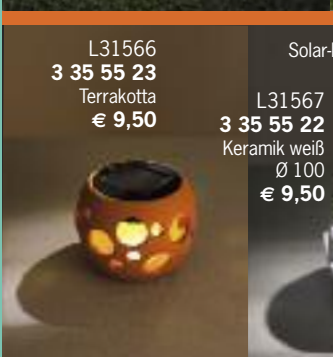

L31564
2 95 45 08
€ 56,50

L31562 **3 35 55 44**
weiß, L 4 x 405