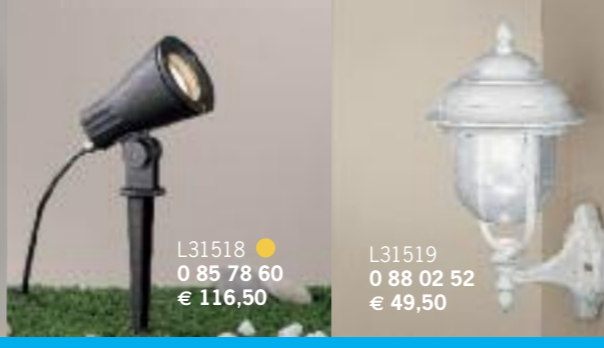

L31510 **2 95 45 03**
15 LED 1,5 W weiß
Ø 110 ET 220

L31511 **2 95 45 04**
16 LED 1,5 W weiß
B 110 ET 220

L31512 **3 35 55 73**
inkl. 1 x 1,8 W LED ww
Lebensdauer 20.000 h
Edelstahl, Glas
inkl. Betriebsgerät
Ø 208 ET 133

L31513 **3 35 55 72**
1 x 18 W, E27
Edelstahl
L 175 B 175 ET 323

L31514 **3 35 55 74**
1 x 18 W, E27
Edelstahl
Ø 175 ET 323

L31515 **0 85 78 59**
1 x 50 W, E27 - QPAR 20
Aluguss schwarz
dreh- und schwenkbar
Ø 100 A 135

L31516 **2 16 58 79**
inkl. 1 x 50 W, GU5,3
Edelstahl, mit Erdspeiß
Anschlusskabel
Ø 60 H 230

L31517 **0 18 18 93**
1 x 150 W, R7s
Aluguss weiß
schwenkbar
B 150 A 160

L31518 **0 85 78 60**
1 x 50 W, E27 - QPAR 20
Aluguss schwarz
Borosilikatglas klar
2,5 m Kabel + Stecker
Ø 100 GH 395

L31519 **0 88 02 52**
1 x 75 W, E27
Aluguss weiß
Acrylglas klar
H 430 A 260

L31520 **0 18 18 92**
1 x 150 W, R7s
Aluguss schwarz
schwenkbar
B 150 A 160

L31521 **3 35 55 78**
2 x 23 W, E27
Aluminium, Glas
H 438 B 166

L31522 **3 35 55 77**
2 x 23 W, E27
Infrarotsensor 140°
H 404 B 166

L31523 **2 69 30 27**
1 x 5/7 W, TC-S
Aluguss schwarz
Glas opal
B 240 H 240 A 70

L31524 **3 15 34 84**
1 x 60 W, E27
Kunststoff, mit Erdspeiß
Anschlusskabel
Ø 300 H 610

L31525 **3 15 34 85**
Ø 400 H 710

L31526 **3 35 55 13**
inkl. 8 x 1 W LED
Aluminium schwarz
H 440 (inkl. Spieß) B 230

L31529 **0 84 11 40**
2 Steckdosen, Kunststoff
IP 44, Zuleitung 2m

L31530 **0 84 80 71**
4 Steckdosen, Kunststoff
IP 44, Zuleitung 1,4m

L31531 **0 87 05 13**
Steckdosensäule
Aluguss schwarz
4 Steckdosen, H 500

L31532 **0 84 84 80**
1 x 80 W, E27 - PAR38
Kunststoff, IP 44
Zuleitung 2m

L31533 **3 29 29 04**
1 x 11 W, E27
2 Steckdosen
Polystone grau, IP 44
H 460

L31534 **3 29 29 02**
4 Steckdosen, H 280

L31535 **0 85 88 64**
1 x 50 W, E27 - QPAR 20
Aluguss weiß
Ø 100 A 135

L31536 **0 88 02 00**
1 x 75 W, E27
Alu weiß, Acrylglas
Erfassung 120°
H 490 A 290

L31537 **2 69 30 26**
1 x 5/7 W, TC-S
Aluguss weiß
Glas opal
Ø 240 A 70

L31538 **2 95 45 07**
1 x 100 W, E27
Alu weiß, Acrylglas klar
Erfassung 120°
B 250 H 445 A 160

L31539 **0 84 80 70**
inkl. 1 x 120 W, R7s
Kunststoff, IP 44
Zuleitung 1,5m

L31540 **3 29 29 03**
1 Timer - 2 Steckdosen
Polystone grau, IP 44
H 280

L31541 **0 85 88 38**
3 x 75 W, E27
Aluguss weiß
Kathedralglas klar
Ø 820 H 2300

L31542 **0 85 87 52**
1 x 75 W, E27
Ø 240 H 445 A 280

L31543 **0 85 87 53**
1 x 75 W, E27
Ø 240 H 445 A 280

L31544 **0 85 88 93**
1 x 75 W, E27
B 280 H 425 A 155

L31545 **0 85 88 98**
1 x 75 W, E27
Ø 240 H 1150

L31542 **0 85 87 52**
€ 76,50

L31543 **0 85 87 53**
€ 76,50

L31544 **0 85 88 93**
€ 108,50

L31545 **0 85 88 98**
€ 158,50

L31541 **0 85 88 38**
€ 399,50

L31523 **2 69 30 27**
€ 123,50

L31537 **2 69 30 26**
€ 123,50

L31531 **0 87 05 13**
€ 239,50

L31539 **0 84 80 70**
€ 26,50

L31534 **3 29 29 02**
€ 69,50

L31540 **3 29 29 03**
€ 79,50

L31520 **0 18 18 92**
€ 156,50

L31522 **3 35 55 77**
€ 73,50

L31524 **3 15 34 84**
€ 42,50

L31521 **3 35 55 78**
€ 81,50

L31525 **3 15 34 85**
€ 67,50

L31538 **2 95 45 07**
€ 63,50

L31529 **0 84 11 40**
€ 18,50

L31530 **0 84 80 71**
€ 28,50

L31526 **3 35 55 13**
€ 157,50

L31532 **0 84 84 80**
€ 15,50

L31533 **3 29 29 04**
€ 125,50