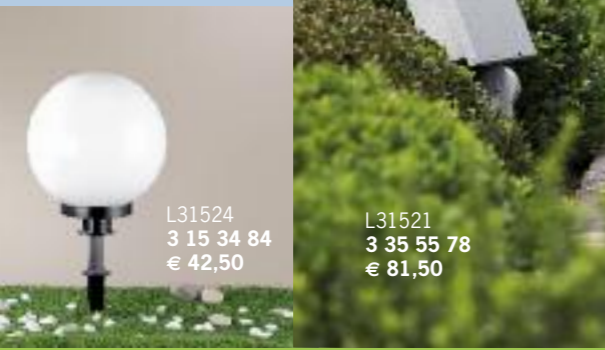

L31510 **2 95 45 03**
15 LED 1,5 W weiß
Ø 110 ET 220

L31511 **2 95 45 04**
16 LED 1,5 W weiß
B 110 ET 220

L31512 **3 35 55 73**
inkl. 1 x 1,8 W LED ww
Lebensdauer 20.000 h
Edelstahl, Glas
inkl. Betriebsgerät
Ø 208 ET 133

L31513 **3 35 55 72**
1 x 18 W, E27
Edelstahl
L 175 B 175 ET 323

L31514 **3 35 55 74**
1 x 18 W, E27
Edelstahl
Ø 175 ET 323

L31515 **0 85 78 59**
1 x 50 W, E27 - QPAR 20
Aluguss schwarz
dreh- und schwenkbar
Ø 100 A 135

L31516 **2 16 58 79**
inkl. 1 x 50 W, GU5,3
Edelstahl, mit Erdspeiß
Anschlusskabel
Ø 60 H 230

L31517 **0 18 18 93**
1 x 150 W, R7s
Aluguss weiß
schwenkbar
B 150 A 160

L31518 **0 85 78 60**
1 x 50 W, E27 - QPAR 20
Aluguss schwarz
Borosilikatglas klar
2,5 m Kabel + Stecker
Ø 100 GH 395

L31519 **0 88 02 52**
1 x 75 W, E27
Aluguss weiß
Acrylglas klar
H 430 A 260

L31520 **0 18 18 92**
1 x 150 W, R7s
Aluguss schwarz
schwenkbar
B 150 A 160

L31521 **3 35 55 78**
2 x 23 W, E27
Aluminium, Glas
H 438 B 166

L31522 **3 35 55 77**
2 x 23 W, E27
Infrarotsensor 140°
H 404 B 166

L31523 **2 69 30 27**
1 x 5/7 W, TC-S
Aluguss schwarz
Glas opal
B 240 H 240 A 70

L31524 **3 15 34 84**
1 x 60 W, E27
Kunststoff, mit Erdspeiß
Anschlusskabel
Ø 300 H 610

L31525 **3 15 34 85**
Ø 400 H 710

L31526 **3 35 55 13**
inkl. 8 x 1 W LED
Aluminium schwarz
H 440 (inkl. Spieß) B 230

L31529 **0 84 11 40**
2 Steckdosen, Kunststoff
IP 44, Zuleitung 2m

L31530 **0 84 80 71**
4 Steckdosen, Kunststoff
IP 44, Zuleitung 1,4m

L31531 **0 87 05 13**
Steckdosensäule
Aluguss schwarz
4 Steckdosen, H 500

L31532 **0 84 84 80**
1 x 80 W, E27 - PAR38
Kunststoff, IP 44
Zuleitung 2m

L31533 **3 29 29 04**
1 x 11 W, E27
2 Steckdosen
Polystone grau, IP 44
H 460

L31534 **3 29 29 02**
4 Steckdosen, H 280

L31535 **0 85 88 64**
1 x 50 W, E27 - QPAR 20
Aluguss weiß
Ø 100 A 135

L31536 **0 88 02 00**
1 x 75 W, E27
Alu weiß, Acrylglas
Erfassung 120°
H 490 A 290

L31537 **2 69 30 26**
1 x 5/7 W, TC-S
Aluguss weiß
Glas opal
Ø 240 A 70

L31538 **2 95 45 07**
1 x 100 W, E27
Alu weiß, Acrylglas klar
Erfassung 120°
B 250 H 445 A 160

L31539 **0 84 80 70**
inkl. 1 x 120 W, R7s
Kunststoff, IP 44
Zuleitung 1,5m

L31540 **3 29 29 03**
1 Timer - 2 Steckdosen
Polystone grau, IP 44
H 280

L31541 **0 85 88 38**
3 x 75 W, E27
Aluguss weiß
Kathedralglas klar
Ø 820 H 2300

L31542 **0 85 87 52**
1 x 75 W, E27
Ø 240 H 445 A 280

L31543 **0 85 87 53**
1 x 75 W, E27
Ø 240 H 445 A 280

L31544 **0 85 88 93**
1 x 75 W, E27
B 280 H 425 A 155

L31545 **0 85 88 98**
1 x 75 W, E27
Ø 240 H 1150

L31542 **0 85 87 52**
€ 76,50

L31543 **0 85 87 53**
€ 76,50

L31544 **0 85 88 93**
€ 108,50

L31545 **0 85 88 98**
€ 158,50

L31541 **0 85 88 38**
€ 399,50

L31523 **2 69 30 27**
€ 123,50

L31537 **2 69 30 26**
€ 123,50

L31531 **0 87 05 13**
€ 239,50

L31539 **0 84 80 70**
€ 26,50

L31534 **3 29 29 02**
€ 69,50

L31540 **3 29 29 03**
€ 79,50

L31520 **0 18 18 92**
€ 156,50

L31522 **3 35 55 77**
€ 73,50

L31524 **3 15 34 84**
€ 42,50

L31521 **3 35 55 78**
€ 81,50

L31525 **3 15 34 85**
€ 67,50

L31538 **2 95 45 07**
€ 63,50

L31529 **0 84 11 40**
€ 18,50

L31530 **0 84 80 71**
€ 28,50

L31526 **3 35 55 13**
€ 157,50

L31532 **0 84 84 80**
€ 15,50

L31533 **3 29 29 04**
€ 125,50